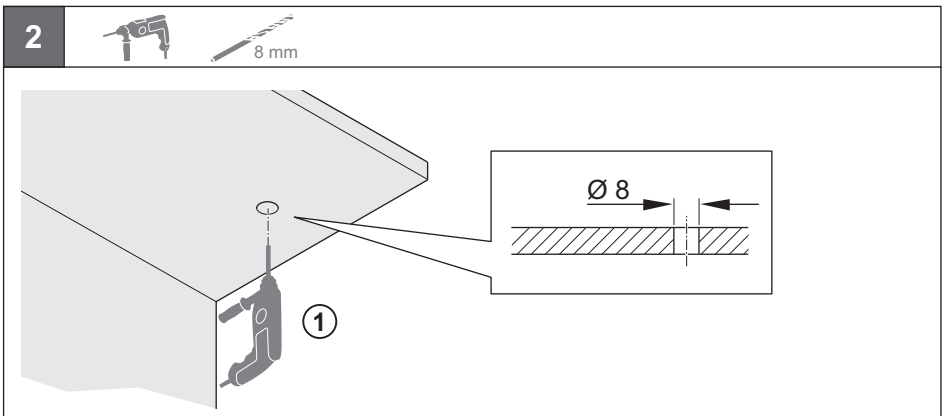

LED 2002

833.73.200
833.73.210
833.73.220

12 V System	K	W	T _A	mm	mm	
833.73.200	5000 K	1.5 W	-20 °C – +35 °C -4 °F – +95 °F	Ø 58 x 6	≥ 68 x 16	833.74.900 833.74.901
833.73.210	3200 K					
833.73.220	Blue					

Maße in mm – Dimensions in mm – Medidas en mm

HDE 14/12/2010

732.28.212

Maße in mm – Dimensions in mm – Medidas en mm

HDE 14/12/2010

732.28.212