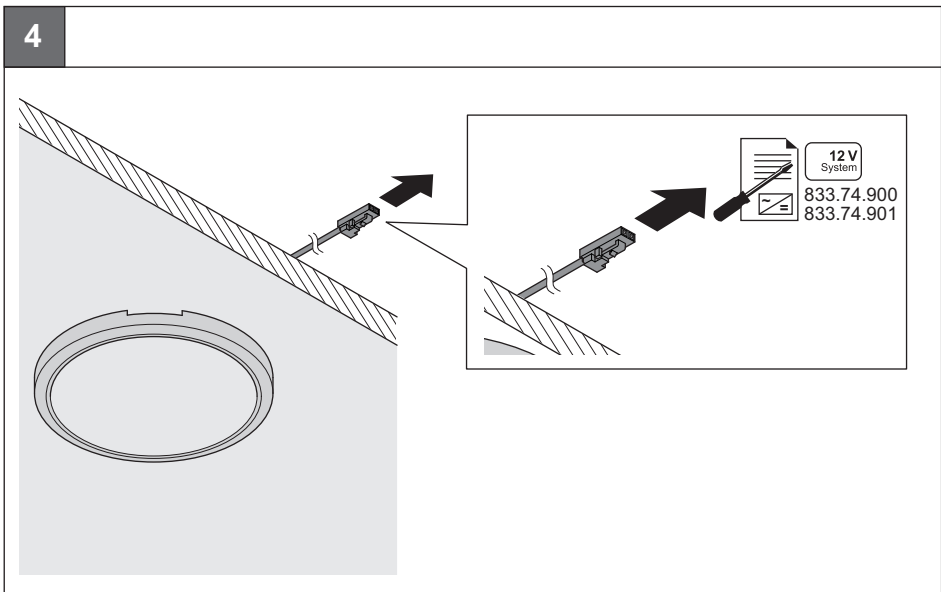

LED 2002

833.73.200
833.73.210
833.73.220

12 V System	K	W	T _A	mm	mm	
833.73.200	5000 K	1.5 W	-20 °C – +35 °C -4 °F – +95 °F	Ø 58 x 6	≥ 68 x 16	833.74.900 833.74.901
833.73.210	3200 K					
833.73.220	Blue					

Maße in mm – Dimensions in mm – Medidas en mm

HDE 14/12/2010

732.28.212

Maße in mm – Dimensions in mm – Medidas en mm

HDE 14/12/2010

732.28.212