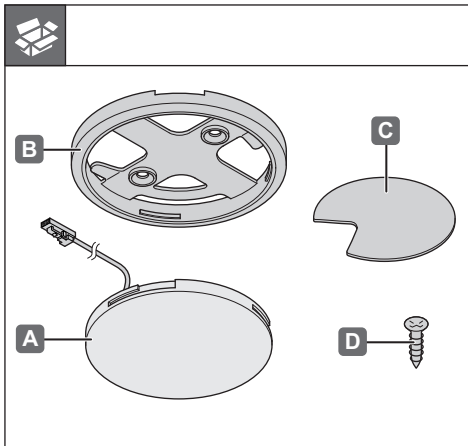

LED 2002

833.73.200
833.73.210
833.73.220

12 V System	K	W	T _A	mm	mm	
833.73.200	5000 K	1.5 W	-20 °C – +35 °C -4 °F – +95 °F	Ø 58 x 6	≥ 68 x 16	833.74.900 833.74.901
833.73.210	3200 K					
833.73.220	Blue					

Maße in mm – Dimensions in mm – Medidas en mm

HDE 14/12/2010

732.28.212

Maße in mm – Dimensions in mm – Medidas en mm

HDE 14/12/2010

732.28.212