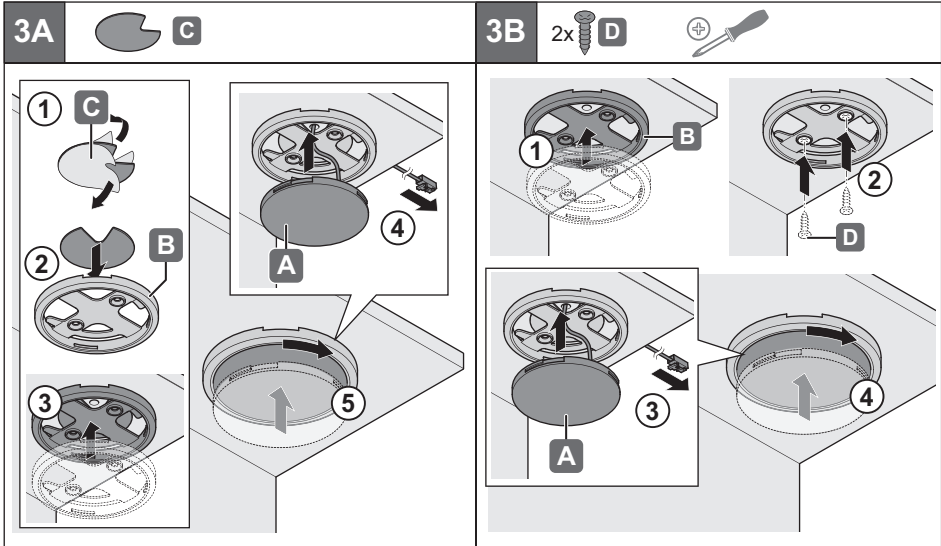

LED 2002

833.73.200
833.73.210
833.73.220

12 V System	K	W	T _A	mm	mm	
833.73.200	5000 K	1.5 W	-20 °C – +35 °C -4 °F – +95 °F	Ø 58 x 6	≥ 68 x 16	833.74.900 833.74.901
833.73.210	3200 K					
833.73.220	Blue					

Maße in mm – Dimensions in mm – Medidas en mm

HDE 14/12/2010

732.28.212

Maße in mm – Dimensions in mm – Medidas en mm

HDE 14/12/2010

732.28.212