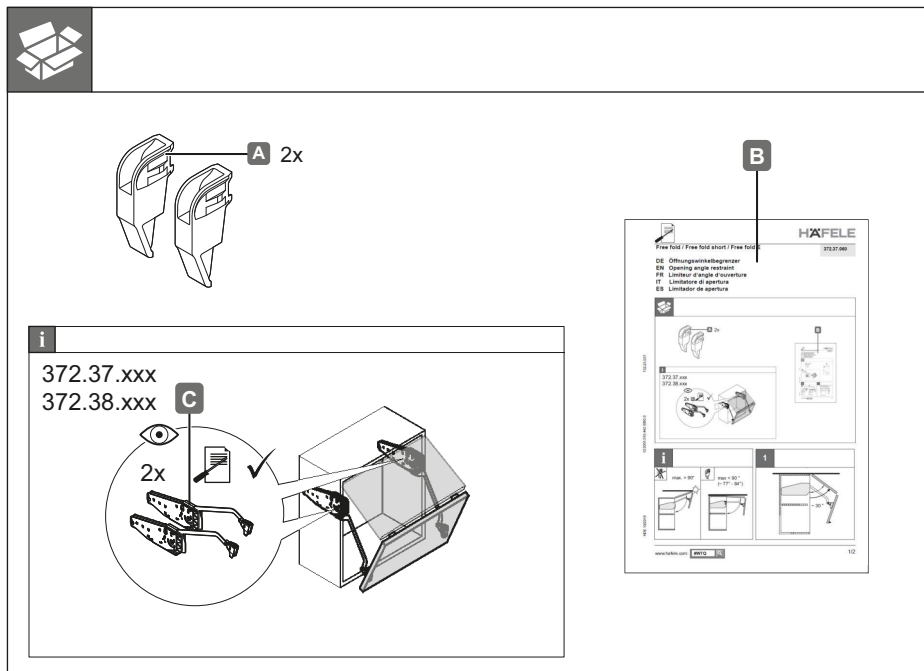

Free fold / Free fold short / Free fold E

372.37.060

DE Öffnungswinkelbegrenzer
 EN Opening angle restraint
 FR Limiteur d'angle d'ouverture
 IT Limitatore di apertura
 ES Limitador de apertura

732.23.037