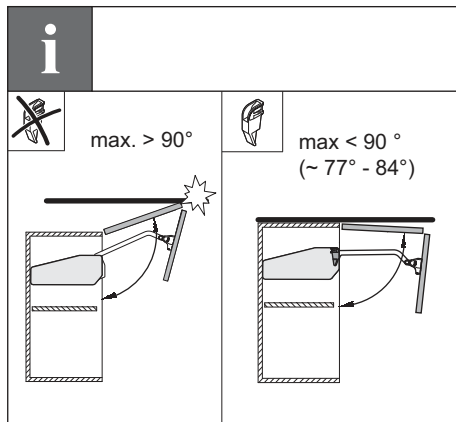

732.23.037

12.0001.010.442.0000.00