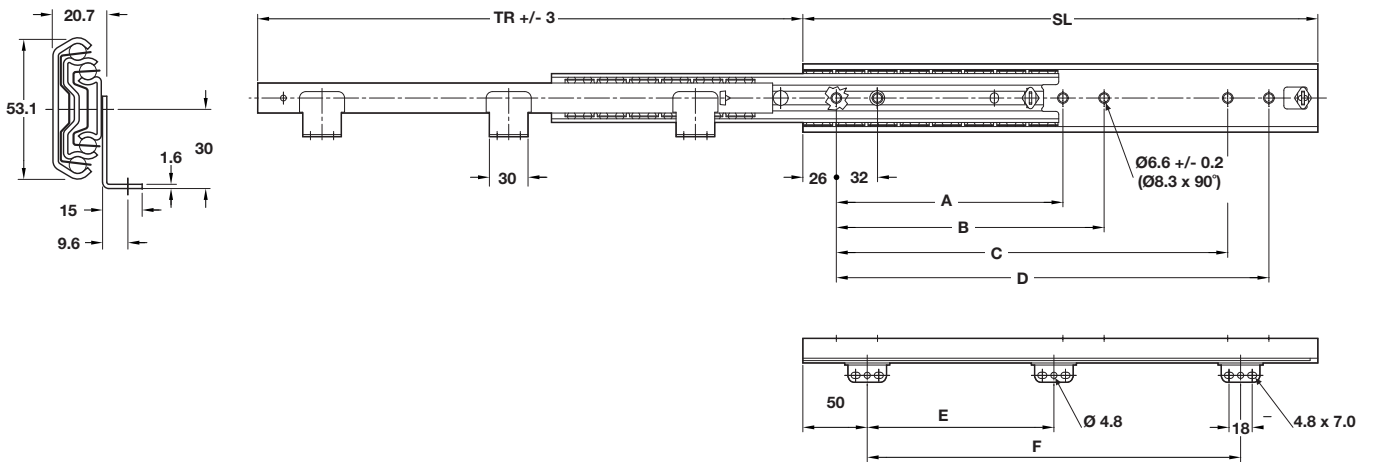

5321-60

- Load rating up to 120kg
- 100%+ extension
- 20.7mm slide thickness
- Brackets on drawer member for bottom mounting
- Hold-in

5321-60	mm							
	SL	TR	A	B	C	D	E	F
DZ5321-6030	300	323.5	-	-	192	224	-	190
DZ5321-6035	350	373.5	-	-	224	256	-	240
DZ5321-6040	400	423.5	160	192	288	320	-	290
DZ5321-6045	450	473.5	160	192	320	352	-	340
DZ5321-6050	500	523.5	192	224	384	416	-	390
DZ5321-6055	550	573.5	192	224	416	448	250	440
DZ5321-6060	600	623.5	256	288	480	512	250	490
DZ5321-6070	700	723.5	288	320	576	608	250	590
DZ5321-6080	790	803.5	352	384	672	704	250	690

Notes:

- Fixing recommendation: 4mm wood screw/
6mm Euro screw