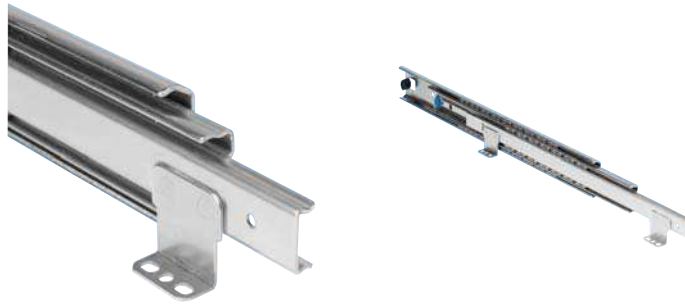

5321-60

- Load rating up to 120kg
- 100%+ extension
- 20.7mm slide thickness
- Brackets on drawer member for bottom mounting
- Hold-in

5321-60	mm							
	SL	TR	A	B	C	D	E	F
DZ5321-6030	300	323.5	-	-	192	224	-	190
DZ5321-6035	350	373.5	-	-	224	256	-	240
DZ5321-6040	400	423.5	160	192	288	320	-	290
DZ5321-6045	450	473.5	160	192	320	352	-	340
DZ5321-6050	500	523.5	192	224	384	416	-	390
DZ5321-6055	550	573.5	192	224	416	448	250	440
DZ5321-6060	600	623.5	256	288	480	512	250	490
DZ5321-6070	700	723.5	288	320	576	608	250	590
DZ5321-6080	790	803.5	352	384	672	704	250	690

Notes:

- Fixing recommendation: 4mm wood screw/
6mm Euro screw