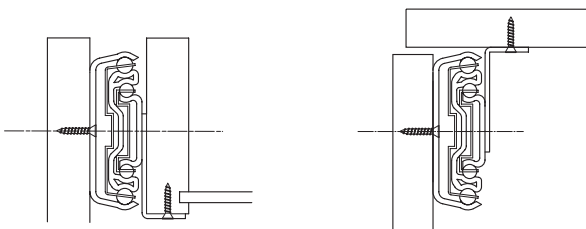

- Load rating up to 60kg
- 100% + extension
- 19mm slide thickness
- Brackets on drawer member for bottom mounting
- Hold-in

5517	mm							
	SL	TR	A	B	C	D	E	F
DZ5517-6030	300	325.0	-	-	224	256	-	190
DZ5517-6035	350	374.2	-	-	224	256	-	240
DZ5517-6040	400	436.1	160	192	320	352	-	290
DZ5517-6045	450	498.0	160	192	320	352	-	340
DZ5517-6050	500	547.2	192	224	416	448	-	390
DZ5517-6055	550	596.4	-	224	448	480	250	440
DZ5517-6060	600	658.3	256	288	480	512	250	490
DZ5517-6065	650	707.5	256	288	544	576	250	540
DZ5517-6070	700	769.4	288	416	576	608	250	590

Notes:

- Fixing recommendation: 4mm wood screw/
6mm Euro screw