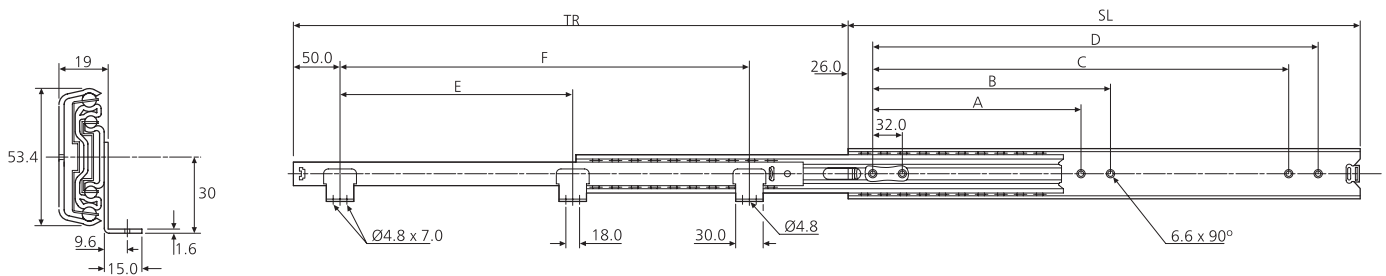

- Load rating up to 60kg
- 100% + extension
- 19mm slide thickness
- Brackets on drawer member for bottom mounting
- Hold-in

5517	mm							
	SL	TR	A	B	C	D	E	F
DZ5517-6030	300	325.0	-	-	224	256	-	190
DZ5517-6035	350	374.2	-	-	224	256	-	240
DZ5517-6040	400	436.1	160	192	320	352	-	290
DZ5517-6045	450	498.0	160	192	320	352	-	340
DZ5517-6050	500	547.2	192	224	416	448	-	390
DZ5517-6055	550	596.4	-	224	448	480	250	440
DZ5517-6060	600	658.3	256	288	480	512	250	490
DZ5517-6065	650	707.5	256	288	544	576	250	540
DZ5517-6070	700	769.4	288	416	576	608	250	590

Notes:

- Fixing recommendation: 4mm wood screw/
6mm Euro screw