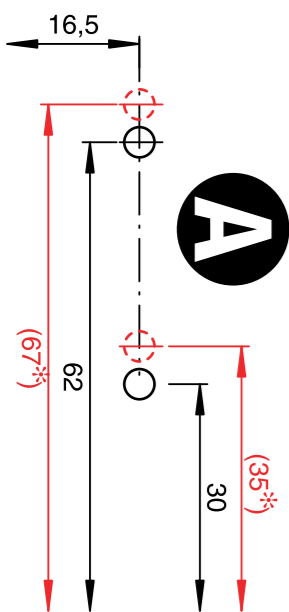

▲ **Vorderkante Seitenwand**
front edge of side wall

290

64

B

▲ cabinet floor bottom
Schrankboden unten

▲ Doorstrike bottom
Türanschlag unten

C

(140*)
135

04 / 2009 / 055

VAUTH-SAGEL
SYSTEMTECHNIK

ÖKO-CENTER 1 + 2

Montageanleitung / Assembly instructions

ÖKO-CENTER 1 **ÖKO-CENTER 2**

4400 7307

▲ front edge of cabinet floor
Vorderkante Schrankboden

A

▲ Vorderkante
of side wall
Seitenwand

front edge of cabinet floor
Vorderkante Schrankboden

front edge
of side wall
Vorderkante
Seitenwand

front edge of side wall
Vorderkante Seitenwand

cabinet floor bottom
Schrankboden unten

Doorstrike bottom
Türanschlag unten