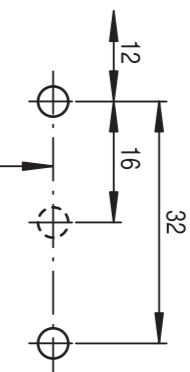

▲ **Vorderkante Seitenwand**
front edge of side wall

290

64

B

▲ cabinet floor bottom
Schrankboden unten

▲ Doorstrike bottom
Türanschlag unten

C

(140*)
135

04 / 2009 / 055

VAUTH-SAGEL
SYSTEMTECHNIK

ÖKO-CENTER 1 + 2

Montageanleitung / Assembly instructions

ÖKO-CENTER 1 **ÖKO-CENTER 2**

4400 7307

▲ front edge of cabinet floor
Vorderkante Schrankboden

A