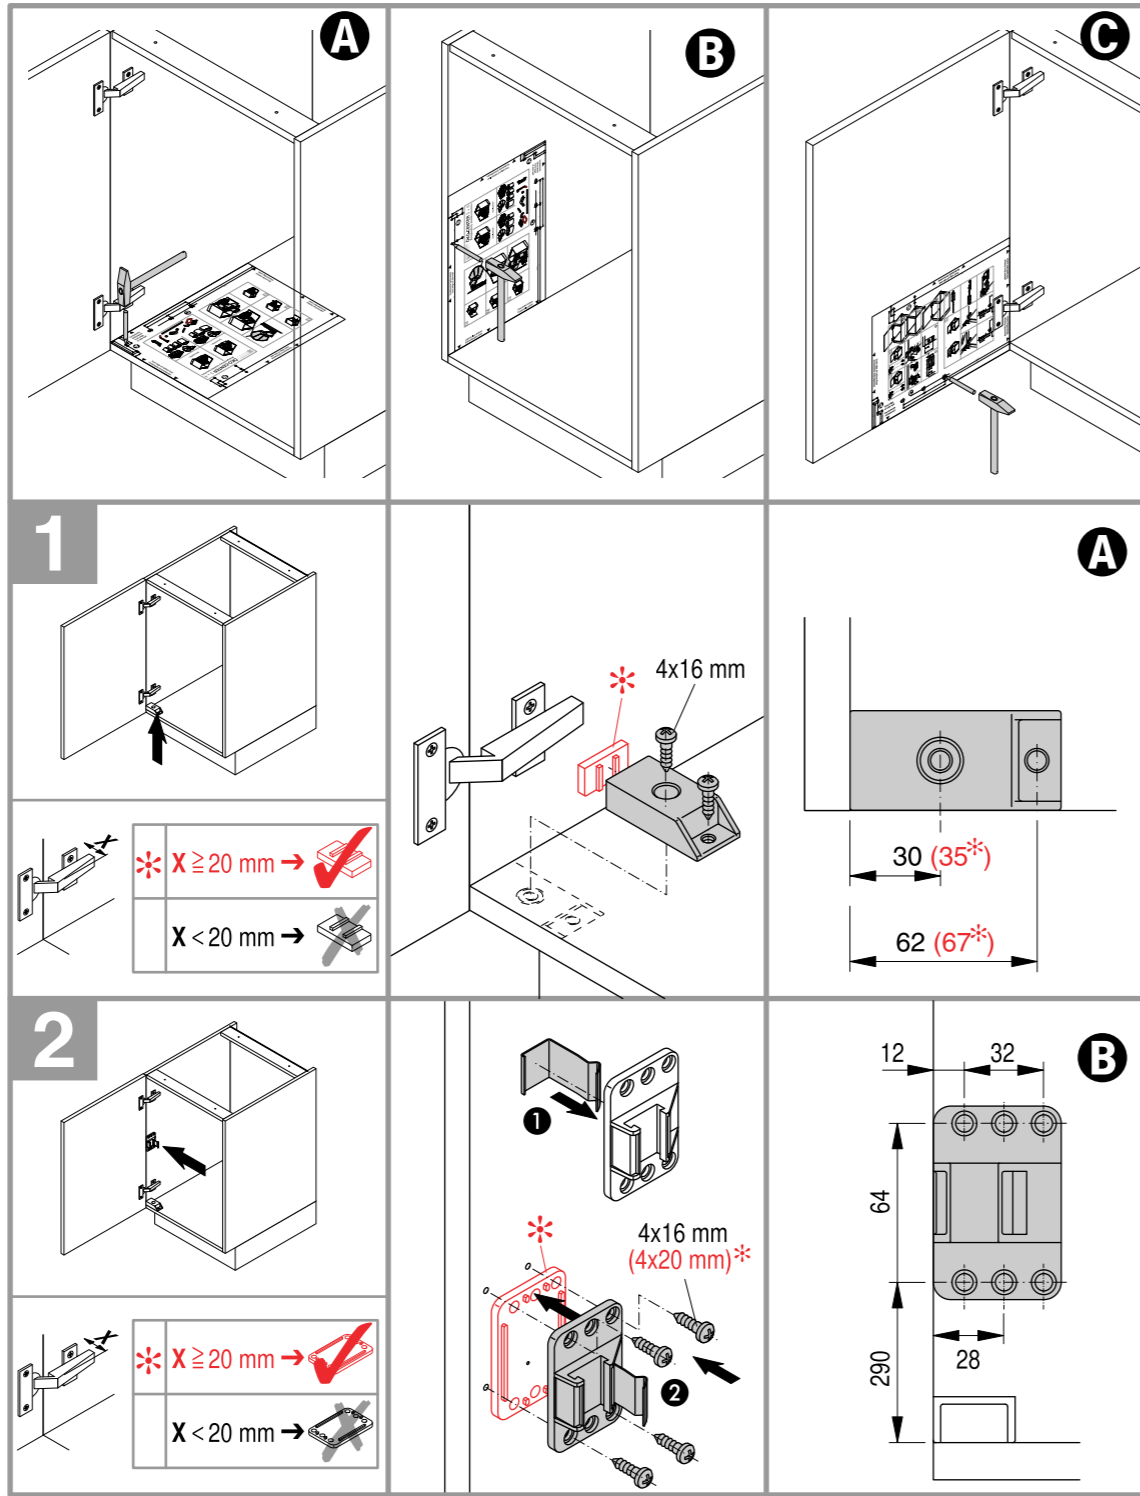

▲ **Vorderkante Seitenwand**
front edge of side wall

290

64

B

▲ cabinet floor bottom
Schrankboden unten

▲ Doorstrike bottom
Türanschlag unten

C

(140*)
135

04 / 2009 / 055

VAUTH-SAGEL
SYSTEMTECHNIK

ÖKO-CENTER 1 + 2

Montageanleitung / Assembly instructions

ÖKO-CENTER 1 **ÖKO-CENTER 2**

4400 7307

▲ front edge of cabinet floor
Vorderkante Schrankboden

A

▲ Vorderkante
of side wall
Seitenwand

front edge of cabinet floor
Vorderkante Schrankboden

front edge
of side wall
Vorderkante
Seitenwand

front edge of side wall
Vorderkante Seitenwand

cabinet floor bottom
Schrankboden unten