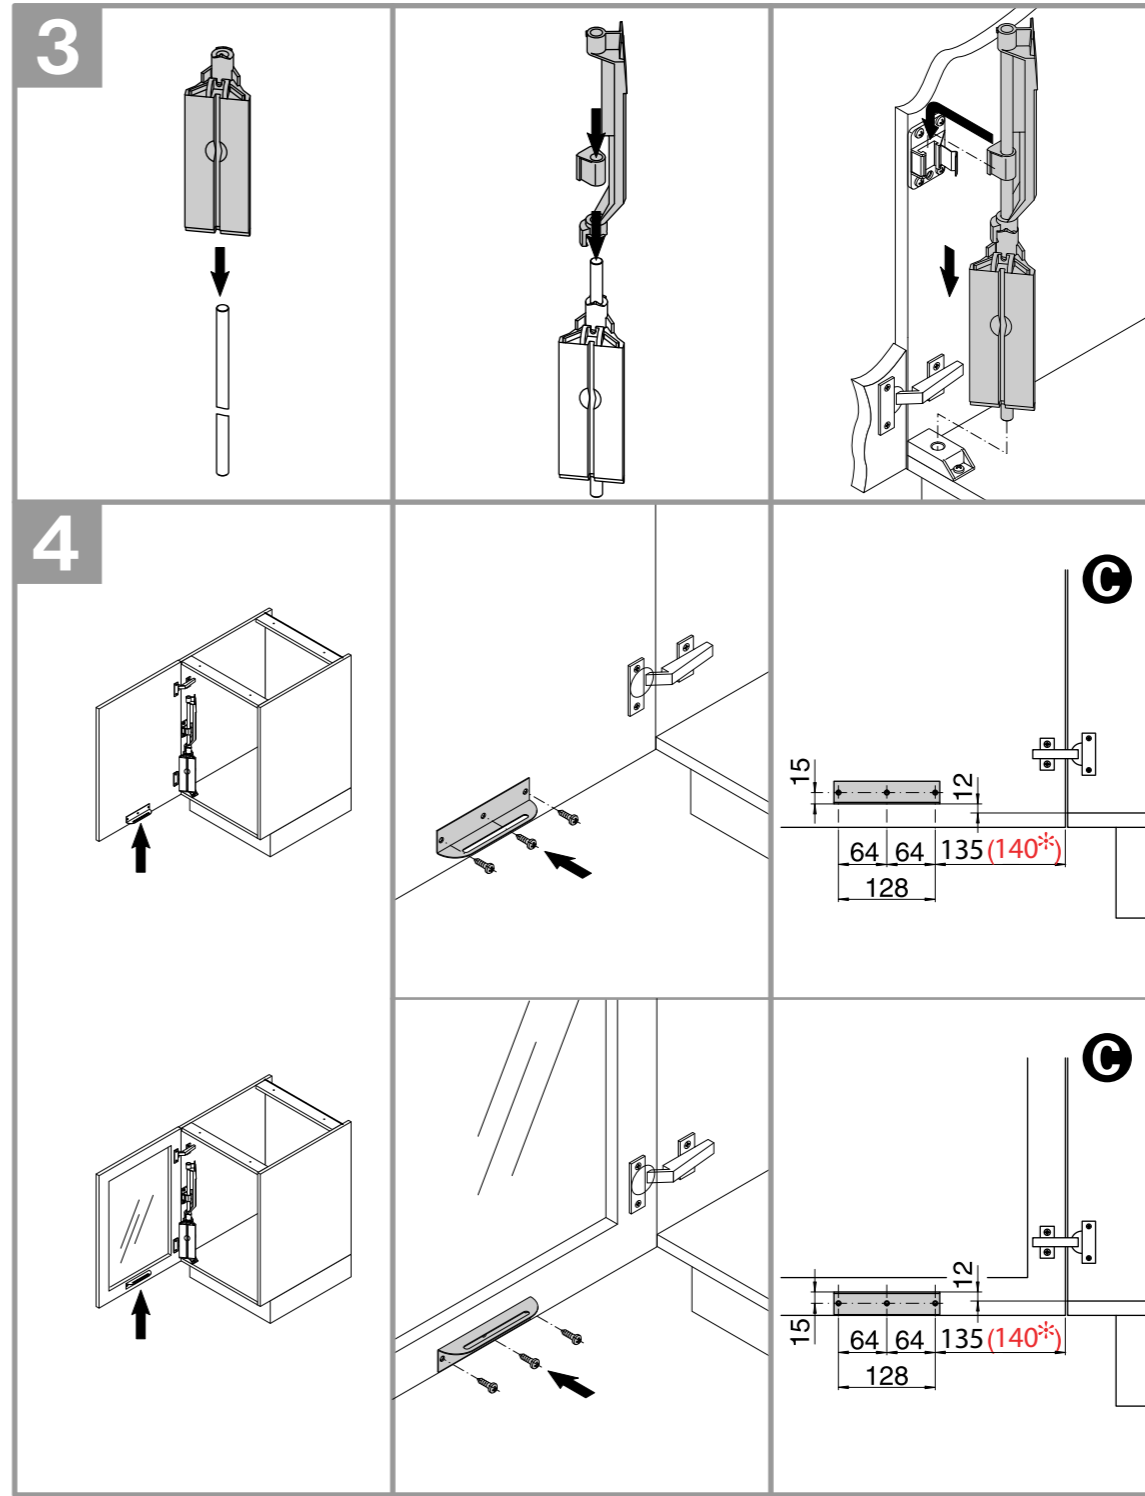

▲ **Vorderkante Seitenwand**
front edge of side wall

290

64

B

▲ cabinet floor bottom
Schrankboden unten

▲ Doorstrike bottom
Türanschlag unten

C

(140*)
135

▲ Vorderkante
of side wall
Seitenwand

front edge of cabinet floor
Vorderkante Schrankboden

front edge
of side wall
Vorderkante
Seitenwand

front edge of side wall
Vorderkante Seitenwand

cabinet floor bottom
Schrankboden unten

Doorstrike bottom
Türanschlag unten