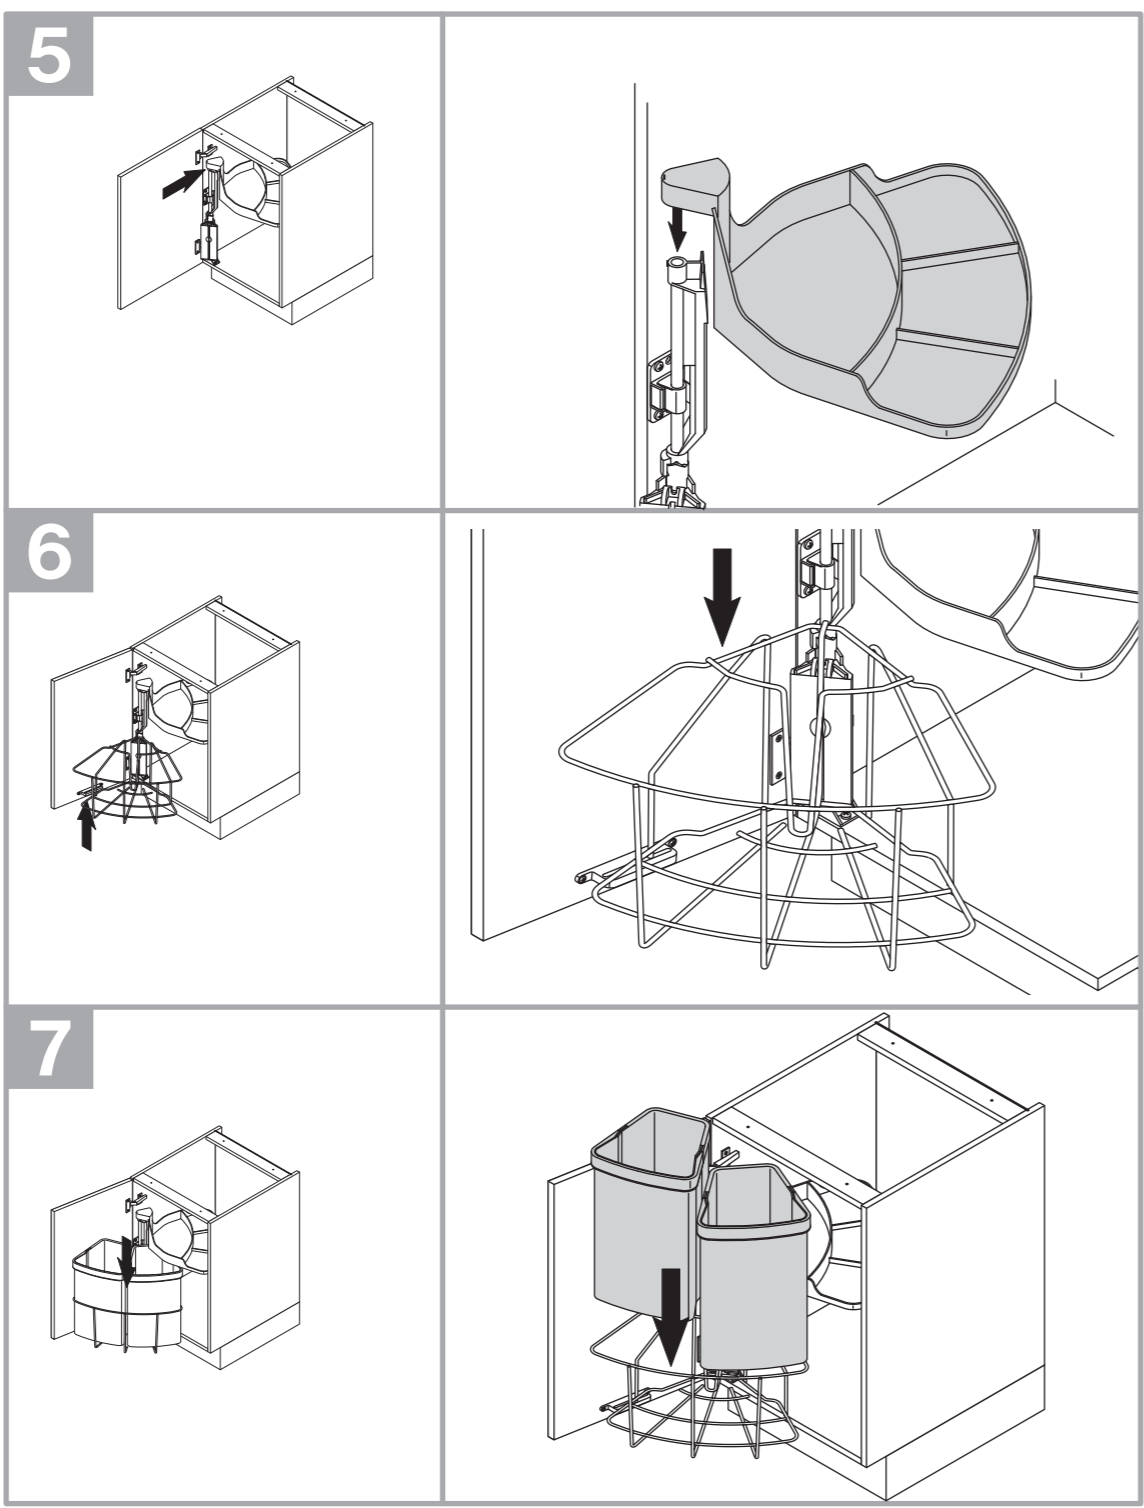

▲ **Vorderkante Seitenwand**
front edge of side wall

290

64

B

▲ cabinet floor bottom
Schrankboden unten

▲ Doorstrike bottom
Türanschlag unten

C

(140*)
135

04 / 2009 / 055

VAUTH-SAGEL
SYSTEMTECHNIK

ÖKO-CENTER 1 + 2

Montageanleitung / Assembly instructions

ÖKO-CENTER 1 **ÖKO-CENTER 2**

4400 7307

▲ front edge of cabinet floor
Vorderkante Schrankboden

A

▲ Vorderkante
of side wall
Seitenwand

front edge of cabinet floor
Vorderkante Schrankboden

front edge
of side wall
Vorderkante
Seitenwand

front edge of side wall
Vorderkante Seitenwand

cabinet floor bottom
Schrankboden unten

Doorstrike bottom
Türanschlag unten