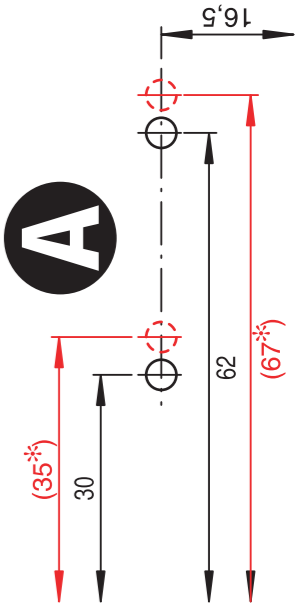

▲ **Vorderkante Seitenwand**
front edge of side wall

290

64

B

▲ cabinet floor bottom
Schrankboden unten

▲ Doorstrike bottom
Türanschlag unten

C

(140*)
135

04 / 2009 / 055

VAUTH-SAGEL
SYSTEMTECHNIK

ÖKO-CENTER 1 + 2

Montageanleitung / Assembly instructions

ÖKO-CENTER 1 **ÖKO-CENTER 2**

4400 7307

▲ front edge of cabinet floor
Vorderkante Schrankboden

A

▲ Vorderkante
of side wall
Seitenwand

front edge of cabinet floor
Vorderkante Schrankboden

front edge
of side wall
Vorderkante
Seitenwand

front edge of side wall
Vorderkante Seitenwand

cabinet floor bottom
Schrankboden unten

Doorstrike bottom
Türanschlag unten