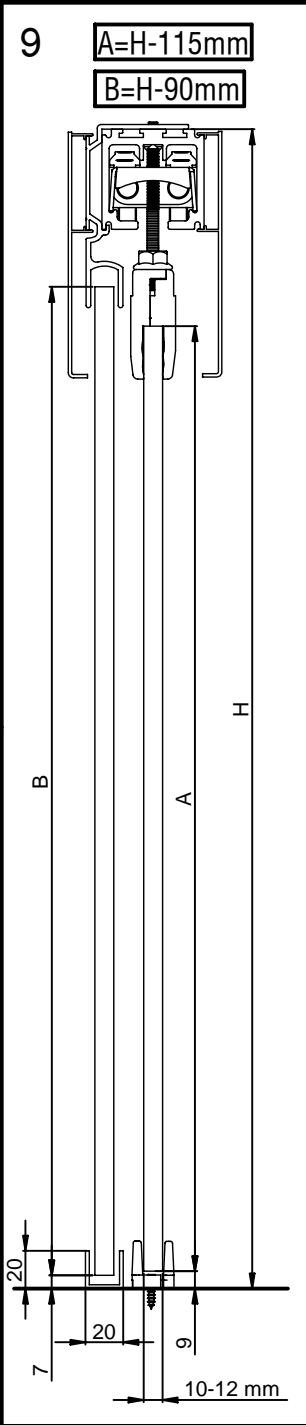

 **saheco**

SV-A200F

1

2

3

4

5

SV-A200

GRUPO
TORREMAT

Poligono Industrial Foradada - 08580 - Sant Quirze de Besora (Barcelona)
Telf. 34-93.852.92.23, Fax.34-93.852.91.59
e-mail: saheco@saheco.com / web: www.saheco.com/
export: export@saheco.com

Made in E.U.

صنع في السوق الأوروبية

A=H-115