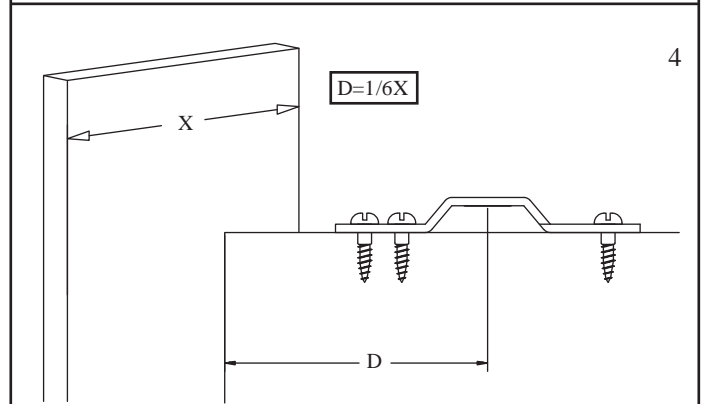

Saheco

SF-A300

SOBREPUESTA

Poligono Industrial Foradada - 08580 - Sant Quirze de Besora (Barcelona)

Telf. 34-93.852.92.23, Fax. 34-93.852.91.76

e-mail: saheco@saheco.com

web: www.saheco.com

GRUPO
TORREMAT

038060097

صنع في السوق الأوروبية

Made in E.U.