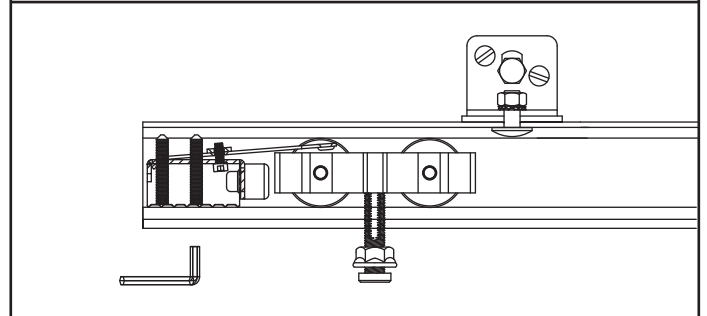

Saheco

SF-A300

SOBREPUESTA

Poligono Industrial Foradada - 08580 - Sant Quirze de Besora (Barcelona)

Telf. 34-93.852.92.23, Fax. 34-93.852.91.76

e-mail: saheco@saheco.com

web: www.saheco.com

GRUPO
TORREMAT

038060097

صنع في السوق الأوروبية

Made in E.U.