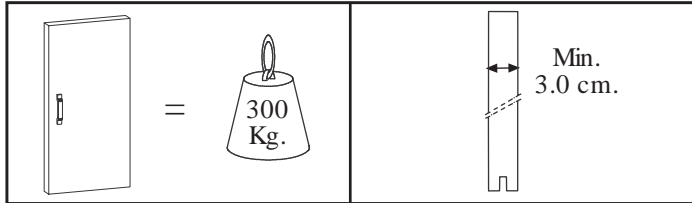

Saheco

SF-A300

SOBREPUESTA

Poligono Industrial Foradada - 08580 - Sant Quirze de Besora (Barcelona)

Telf. 34-93.852.92.23, Fax. 34-93.852.91.76

e-mail: saheco@saheco.com

web: www.saheco.com

GRUPO
TORREMAT

038060097

صنع في السوق الأوروبية

Made in E.U.