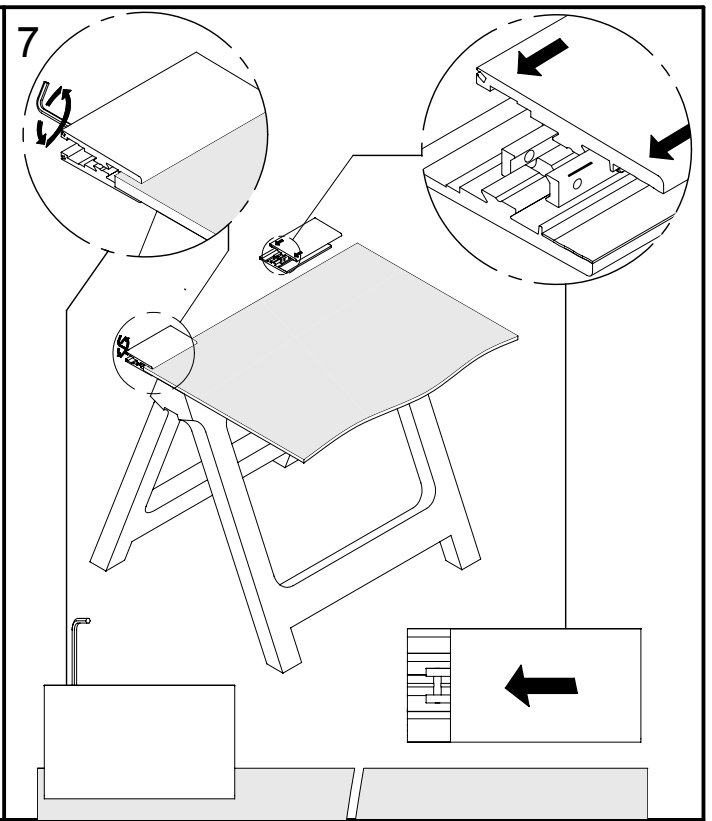

Z		1 = 2
Y		2
X		1
W		2
V		1 = 2

A.max = H-137
A.min = H-144

A.max = H-137
A.min = H-144

038060046 Febrero-2010

Made in E.U.

Saheco

SF-A300

SOBREPUESTA