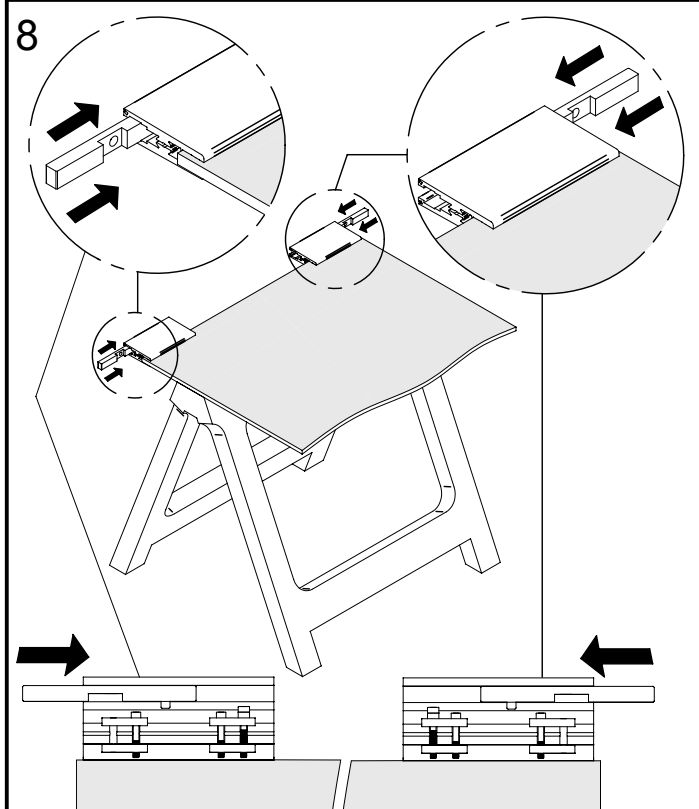

Z		1 = 2
Y		2
X		1
W		2
V		1 = 2

A.max = H-137
A.min = H-144

A.max = H-137
A.min = H-144

038060046 Febrero-2010

Made in E.U.

Saheco

SF-A300

SOBREPUESTA