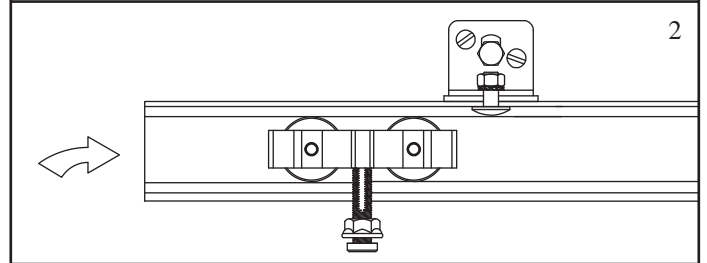

Saheco

SF-A300

SOBREPUESTA

Poligono Industrial Foradada - 08580 - Sant Quirze de Besora (Barcelona)

Telf. 34-93.852.92.23, Fax. 34-93.852.91.76

e-mail: saheco@saheco.com

web: www.saheco.com

GRUPO
TORREMAT

038060097

صنع في السوق الأوروبية

Made in E.U.