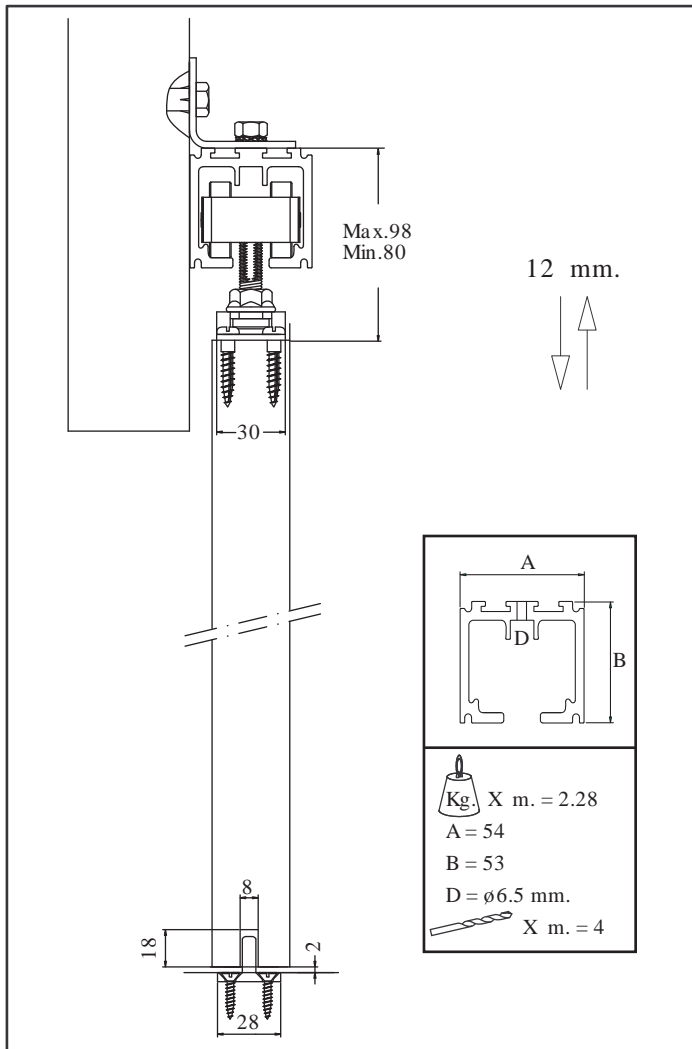

Saheco

SF-A300

SOBREPUESTA

Poligono Industrial Foradada - 08580 - Sant Quirze de Besora (Barcelona)

Telf. 34-93.852.92.23, Fax. 34-93.852.91.76

e-mail: saheco@saheco.com

web: www.saheco.com

GRUPO
TORREMAT

038060097

صنع في السوق الأوروبية

Made in E.U.