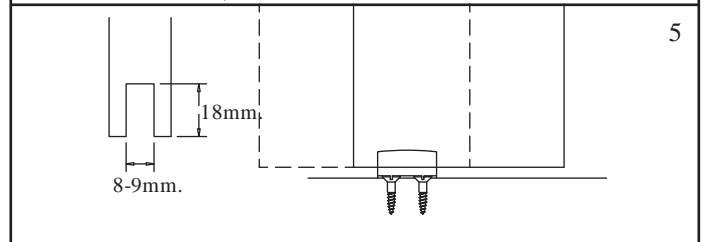

Saheco

SF-A300

SOBREPUESTA

Poligono Industrial Foradada - 08580 - Sant Quirze de Besora (Barcelona)

Telf. 34-93.852.92.23, Fax. 34-93.852.91.76

e-mail: saheco@saheco.com

web: www.saheco.com

GRUPO
TORREMAT

038060097

صنع في السوق الأوروبية

Made in E.U.