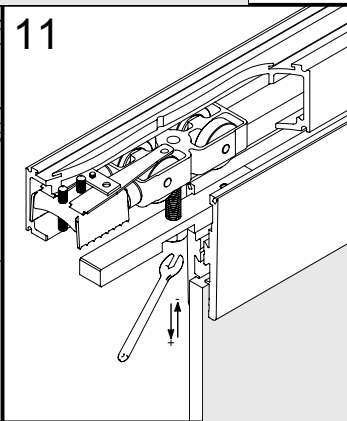

Z		1 = 2
Y		2
X		1
W		2
V		1 = 2

A.max = H-137
A.min = H-144

A.max = H-137
A.min = H-144

038060046 Febrero-2010

Made in E.U.

Saheco

SF-A300

SOBREPUESTA