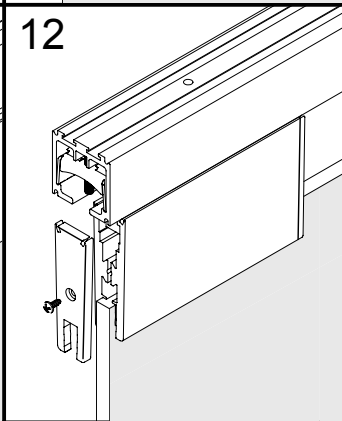

Z		1 = 2
Y		2
X		1
W		2
V		1 = 2

A.max = H-137
A.min = H-144

A.max = H-137
A.min = H-144

038060046 Febrero-2010

Made in E.U.

Saheco

SF-A300

SOBREPUESTA