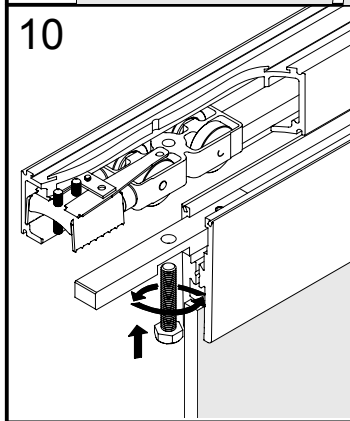

Z		1 = 2
Y		2
X		1
W		2
V		1 = 2

A.max = H-137
A.min = H-144

A.max = H-137
A.min = H-144

038060046 Febrero-2010

Made in E.U.

Saheco

SF-A300

SOBREPUESTA