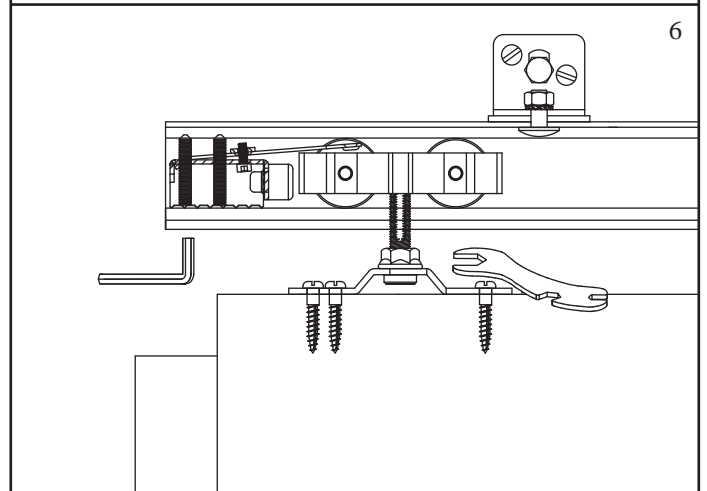

Saheco

SF-A300

SOBREPUESTA

Poligono Industrial Foradada - 08580 - Sant Quirze de Besora (Barcelona)

Telf. 34-93.852.92.23, Fax. 34-93.852.91.76

e-mail: saheco@saheco.com

web: www.saheco.com

GRUPO
TORREMAT

038060097

صنع في السوق الأوروبية

Made in E.U.