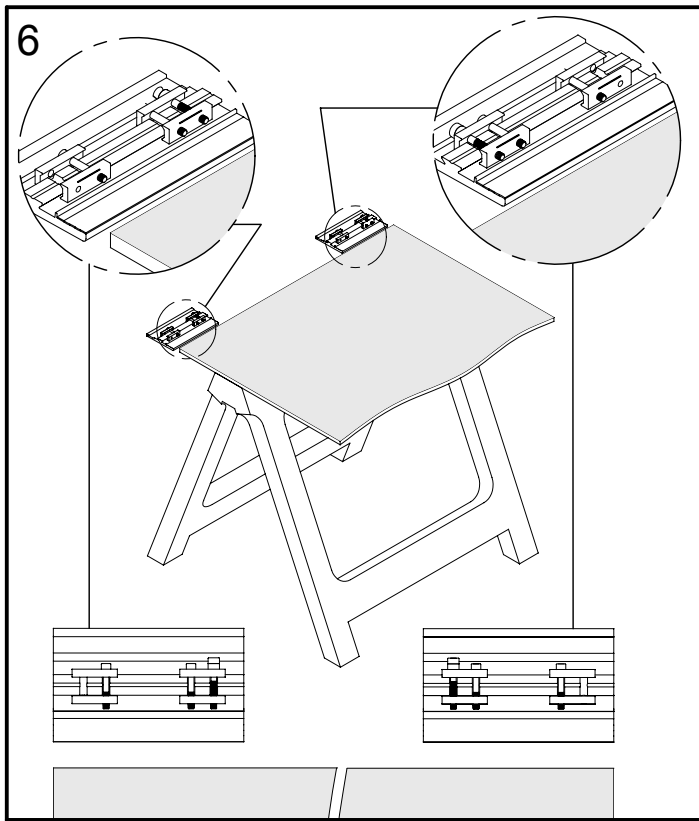

Z		1 = 2
Y		2
X		1
W		2
V		1 = 2

A.max = H-137
A.min = H-144

A.max = H-137
A.min = H-144

038060046 Febrero-2010

Made in E.U.

Saheco

SF-A300

SOBREPUESTA