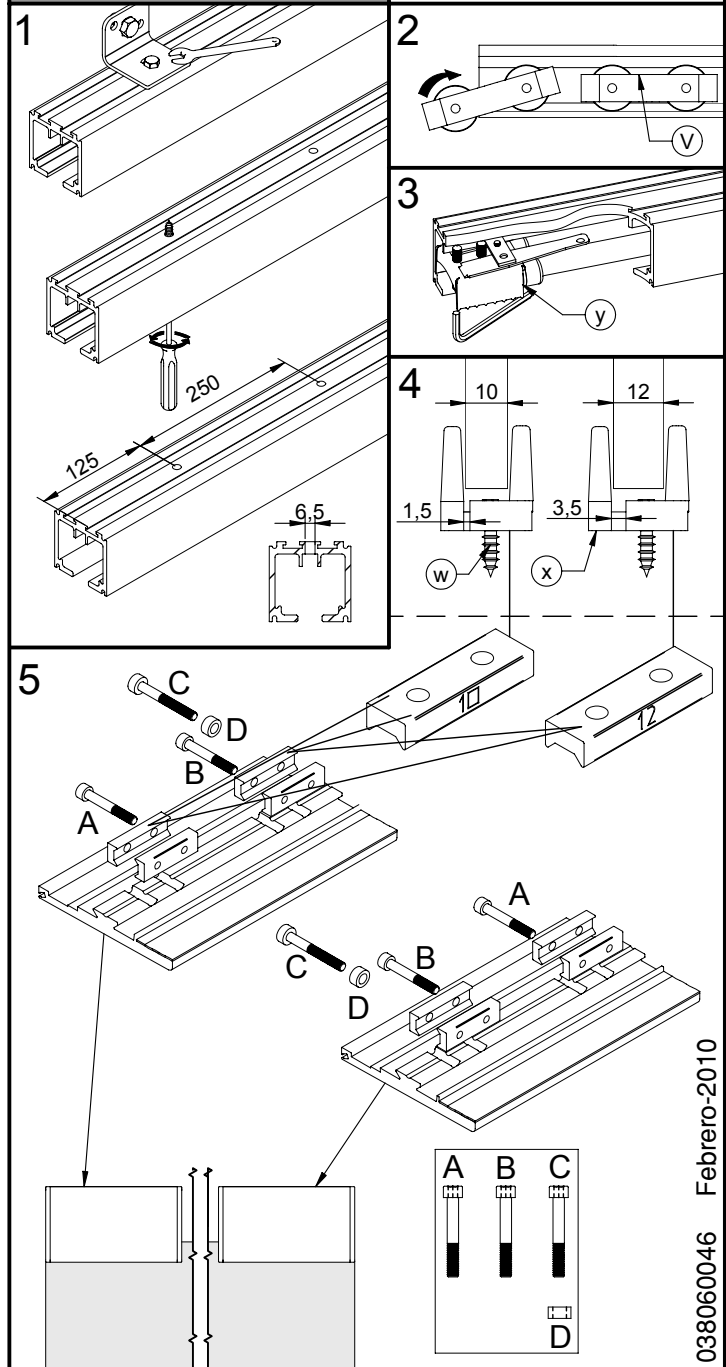

Z		1 = 2
Y		2
X		1
W		2
V		1 = 2

A.max = H-137
A.min = H-144

A.max = H-137
A.min = H-144

038060046 Febrero-2010

Made in E.U.

Saheco

SF-A300

SOBREPUESTA