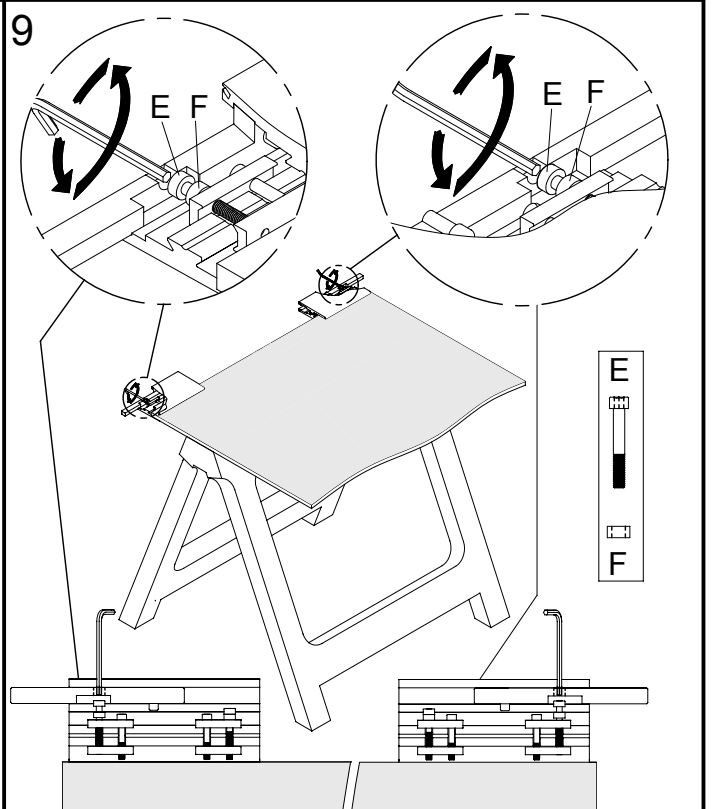

Z		1 = 2
Y		2
X		1
W		2
V		1 = 2

A.max = H-137
A.min = H-144

A.max = H-137
A.min = H-144

038060046 Febrero-2010

Made in E.U.

Saheco

SF-A300

SOBREPUESTA