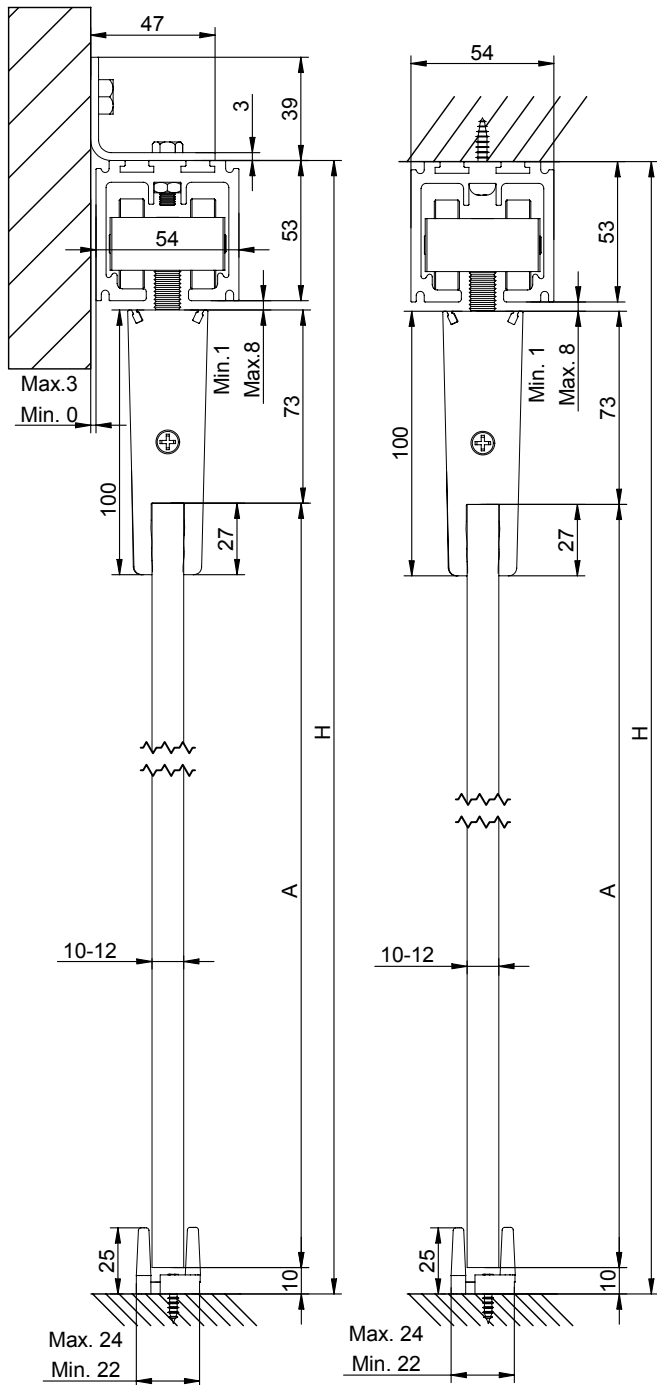

Z		1 = 2
Y		2
X		1
W		2
V		1 = 2

A.max = H-137
A.min = H-144

A.max = H-137
A.min = H-144

038060046 Febrero-2010

Made in E.U.

Saheco

SF-A300

SOBREPUESTA