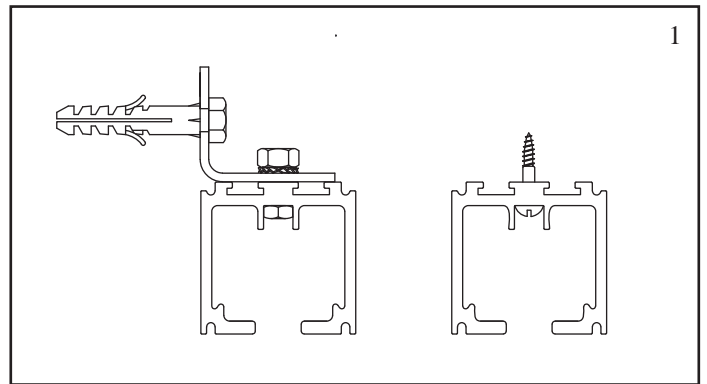

Saheco

SF-A300

SOBREPUESTA

Poligono Industrial Foradada - 08580 - Sant Quirze de Besora (Barcelona)

Telf. 34-93.852.92.23, Fax. 34-93.852.91.76

e-mail: saheco@saheco.com

web: www.saheco.com

GRUPO
TORREMAT

038060097

صنع في السوق الأوروبية

Made in E.U.