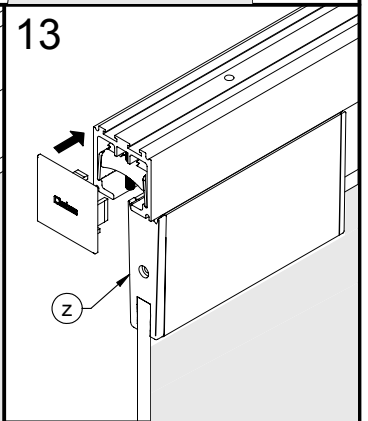

Z		1 = 2
Y		2
X		1
W		2
V		1 = 2

A.max = H-137
A.min = H-144

A.max = H-137
A.min = H-144

038060046 Febrero-2010

Made in E.U.

Saheco

SF-A300

SOBREPUESTA