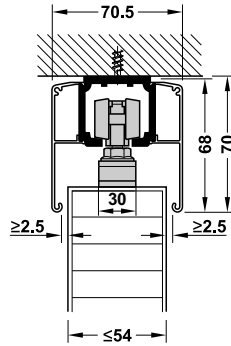

Classic 160-P

732.29.804

HDE 09.01.2017