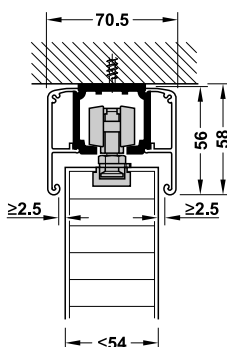

Slido

941.62.005
941.62.006

Classic	
160-O	941.62.006
160-P	941.62.005

i

Classic 160-O

mm

732.29.804

HDE 09.01.2017