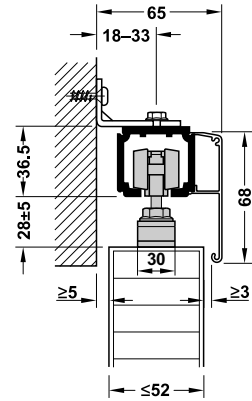

Classic 160-P

732.29.804

HDE 09.01.2017