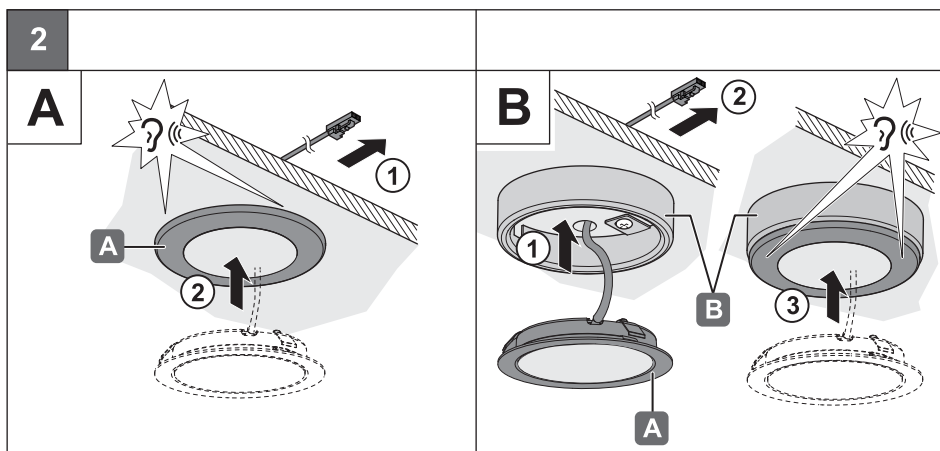

732.26.222