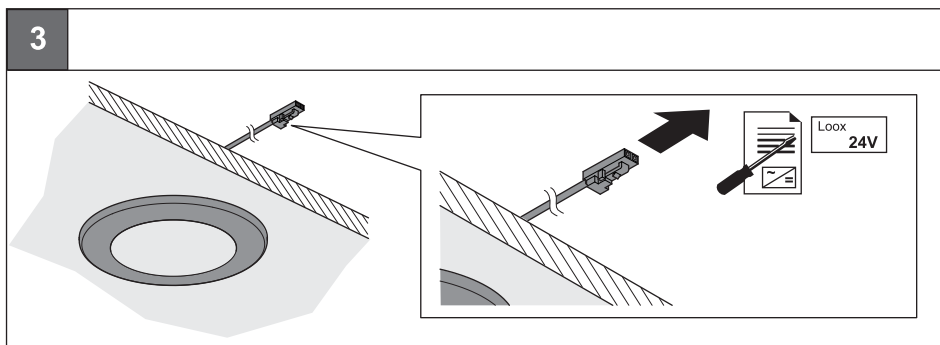

HDE 04/2017