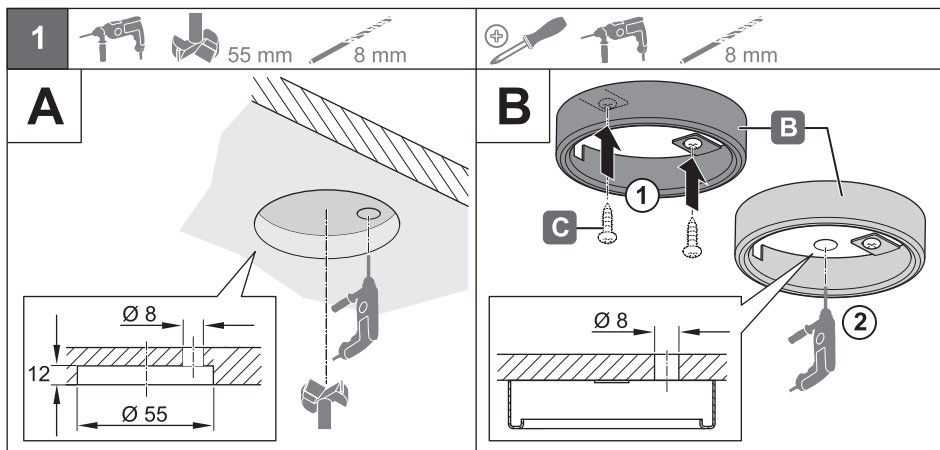

732.26.222