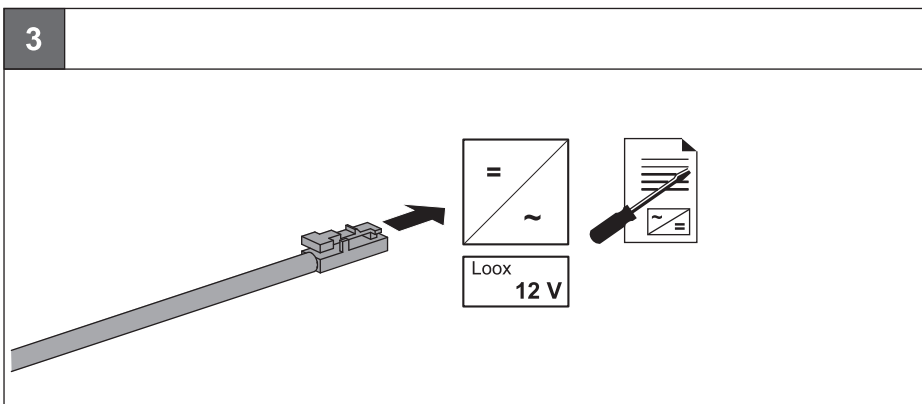

## Multi White Mixer 12 V

	<b>W</b>	<b>T<sub>A</sub></b>			
833.73.750	0 – 30 W	-20 °C – +35 °C -4 °F – +95 °F	96 x 44 x 16	≥ 106 x 54 x 26	

732.28.236

HDE 05/2017

732.26.236

HDE 05/2017