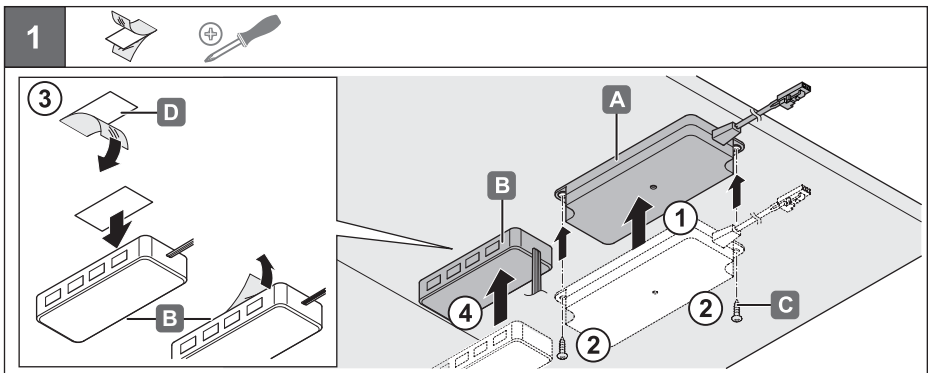

## Multi White Mixer 12 V

	<b>W</b>	<b>T<sub>A</sub></b>			
833.73.750	0 – 30 W	-20 °C – +35 °C -4 °F – +95 °F	96 x 44 x 16	≥ 106 x 54 x 26	

732.28.236

HDE 05/2017

732.26.236

HDE 05/2017