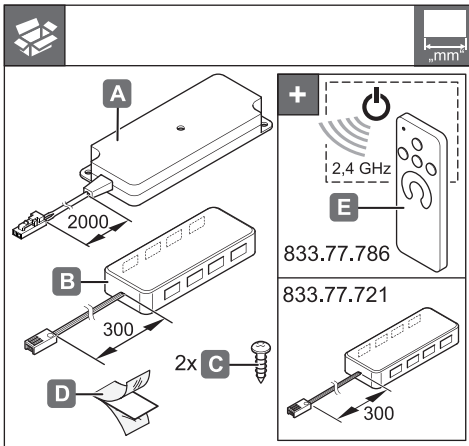

## Multi White Mixer 12 V

	<b>W</b>	<b>T<sub>A</sub></b>			
833.73.750	0 – 30 W	-20 °C – +35 °C -4 °F – +95 °F	96 x 44 x 16	≥ 106 x 54 x 26	

732.28.236

HDE 05/2017

732.26.236

HDE 05/2017