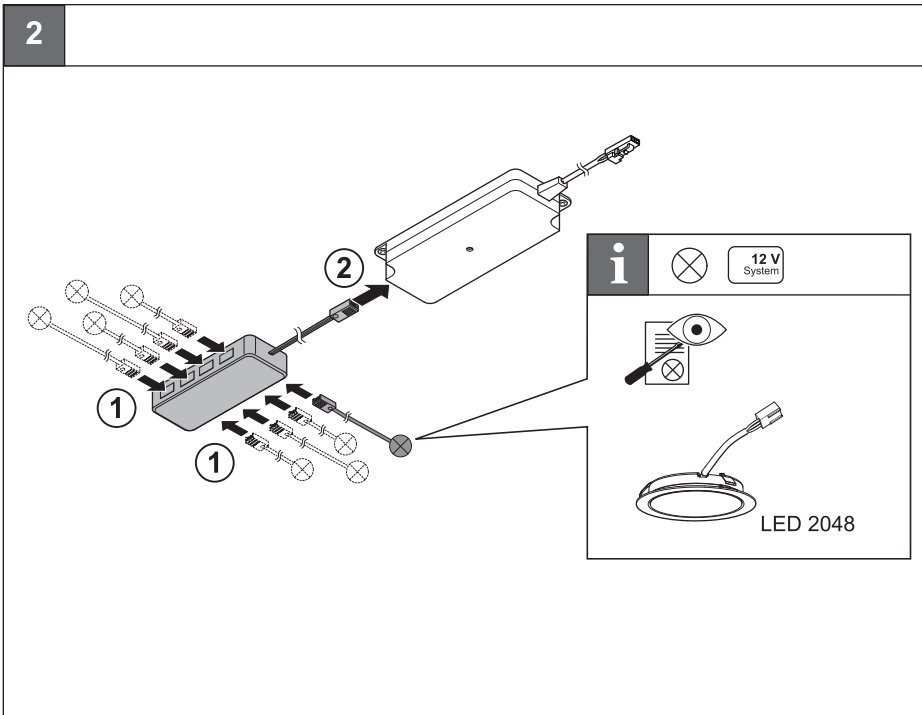

## Multi White Mixer 12 V

	<b>W</b>	<b>T<sub>A</sub></b>			
833.73.750	0 – 30 W	-20 °C – +35 °C -4 °F – +95 °F	96 x 44 x 16	≥ 106 x 54 x 26	

732.28.236

HDE 05/2017

732.26.236

HDE 05/2017