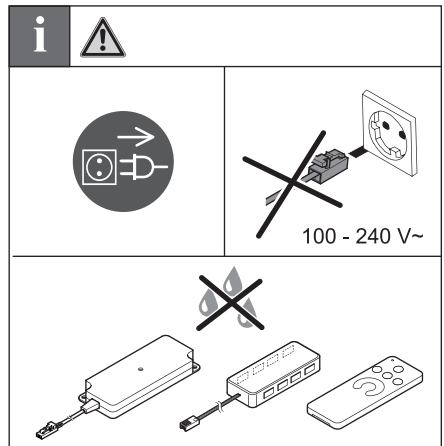

## Multi White Mixer 12 V

	<b>W</b>	<b>T<sub>A</sub></b>			
833.73.750	0 – 30 W	-20 °C – +35 °C -4 °F – +95 °F	96 x 44 x 16	≥ 106 x 54 x 26	

732.28.236

HDE 05/2017

732.26.236

HDE 05/2017