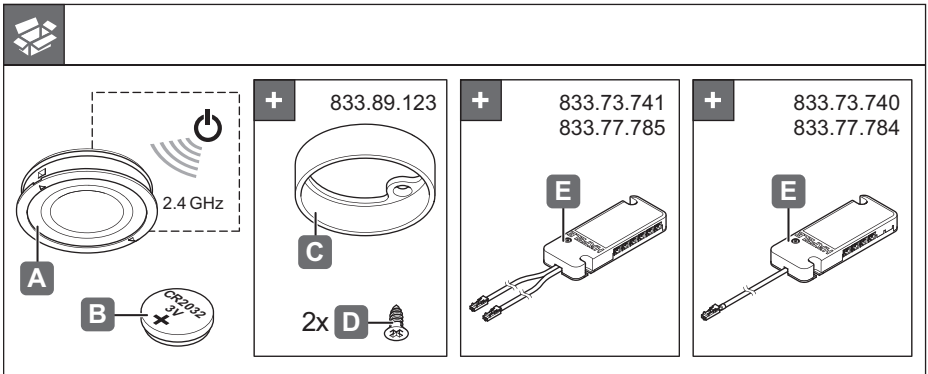

833.89.122
833.89.123

	T_A	f		 mm	 mm
833.89.122	-20 °C – +35 °C -4 °F – +95 °F	2.4 GHz	CR2032 (3V)	Ø 43.5 x 14.4	Ø 53.5 x 24.4

732.28.364

HDE 13.07.2018

732.28.364

HDE 13.07.2018

732.28.364

HDE 13.07.2018