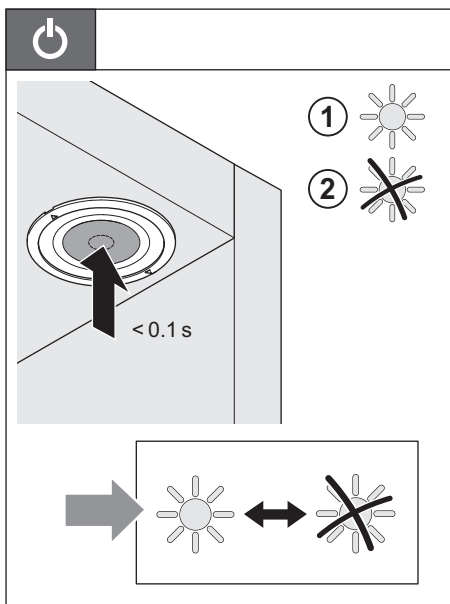

833.89.122
833.89.123

	T_A	f		 mm	 mm
833.89.122	-20 °C – +35 °C -4 °F – +95 °F	2.4 GHz	CR2032 (3V)	Ø 43.5 x 14.4	Ø 53.5 x 24.4

732.28.364

HDE 13.07.2018

732.28.364

HDE 13.07.2018

732.28.364

HDE 13.07.2018