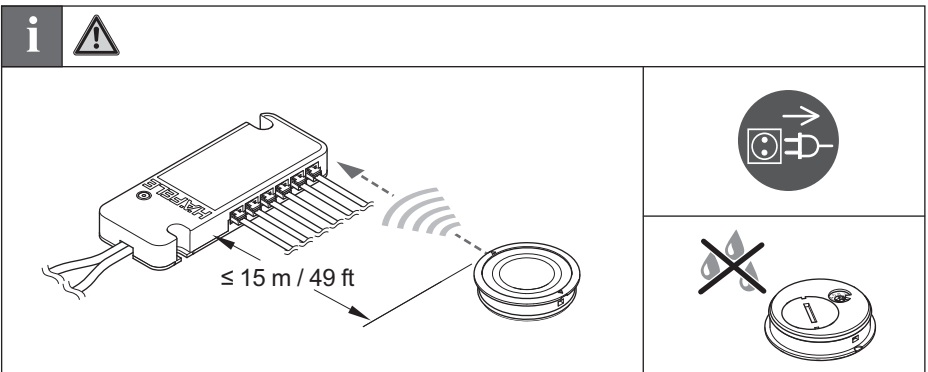

833.89.122
833.89.123

	T_A	f		 mm	 mm
833.89.122	-20 °C – +35 °C -4 °F – +95 °F	2.4 GHz	CR2032 (3V)	Ø 43.5 x 14.4	Ø 53.5 x 24.4

732.28.364

HDE 13.07.2018

732.28.364

HDE 13.07.2018

732.28.364

HDE 13.07.2018