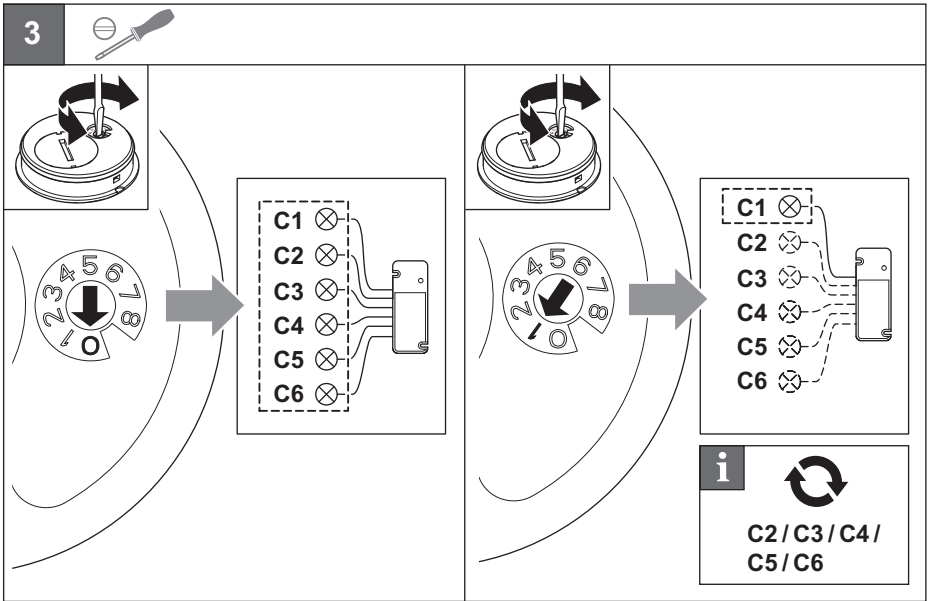

833.89.122
833.89.123

	T_A	f		 mm	 mm
833.89.122	-20 °C – +35 °C -4 °F – +95 °F	2.4 GHz	CR2032 (3V)	Ø 43.5 x 14.4	Ø 53.5 x 24.4

732.28.364

HDE 13.07.2018

732.28.364

HDE 13.07.2018

732.28.364

HDE 13.07.2018