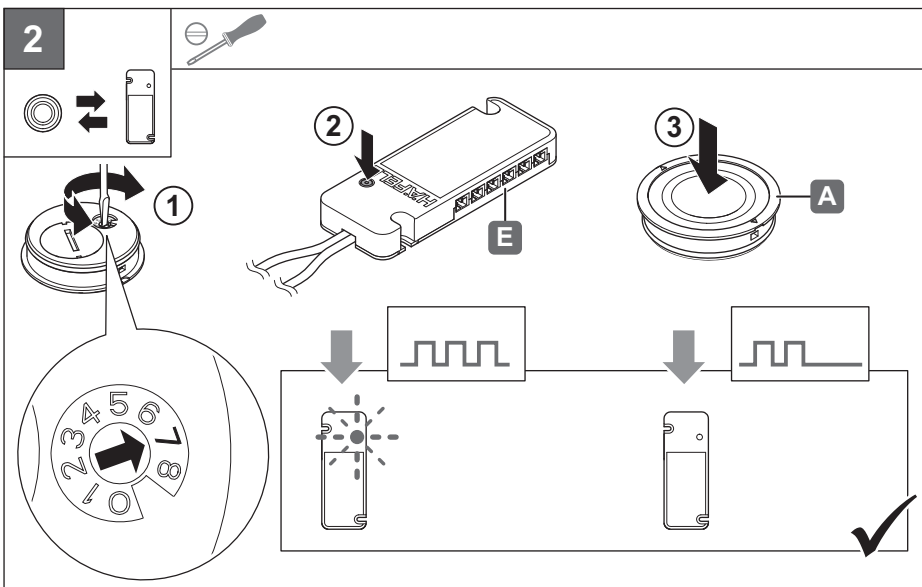

833.89.122
833.89.123

	T_A	f		 mm	 mm
833.89.122	-20 °C – +35 °C -4 °F – +95 °F	2.4 GHz	CR2032 (3V)	Ø 43.5 x 14.4	Ø 53.5 x 24.4

732.28.364

HDE 13.07.2018

732.28.364

HDE 13.07.2018

732.28.364

HDE 13.07.2018