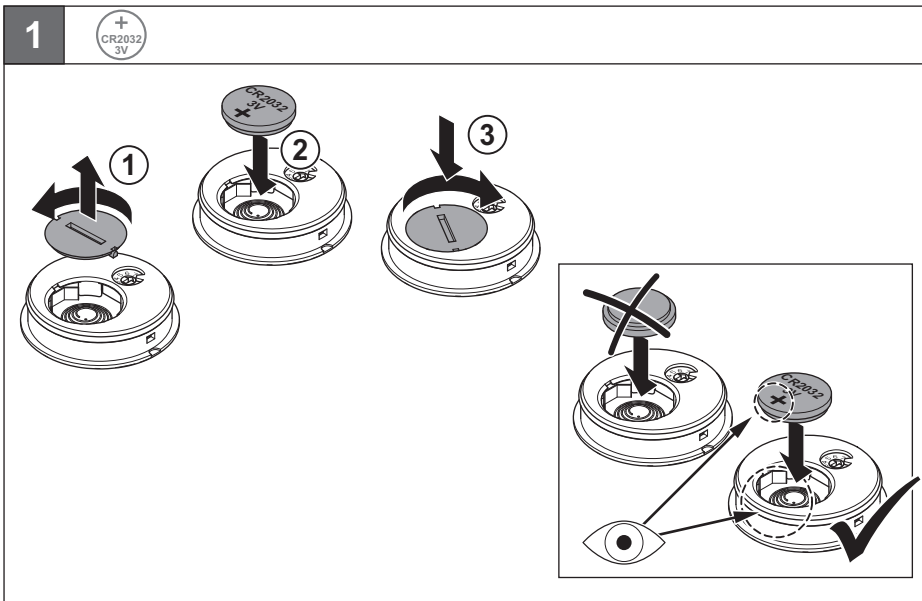

833.89.122
833.89.123

	T_A	f		 mm	 mm
833.89.122	-20 °C – +35 °C -4 °F – +95 °F	2.4 GHz	CR2032 (3V)	Ø 43.5 x 14.4	Ø 53.5 x 24.4

732.28.364

HDE 13.07.2018

732.28.364

HDE 13.07.2018

732.28.364

HDE 13.07.2018