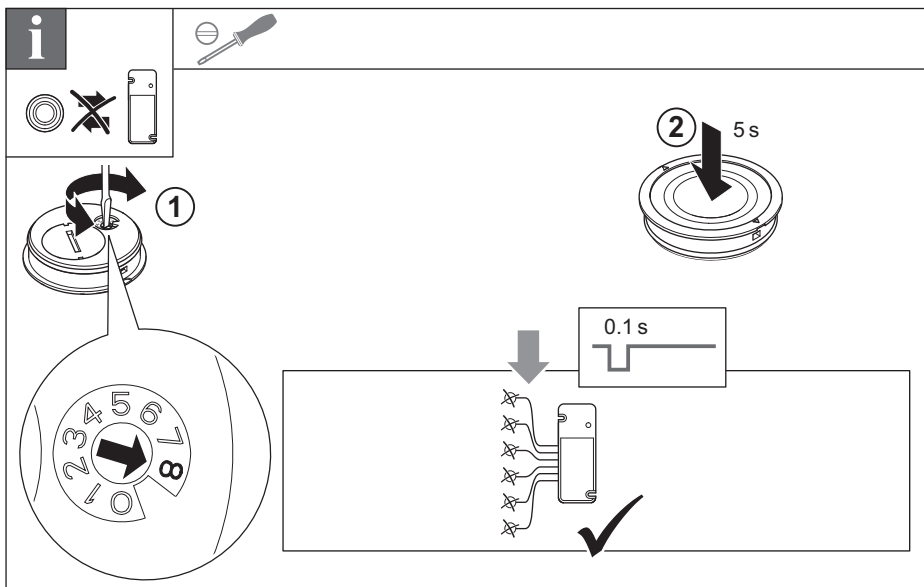

HDE 13.07.2018