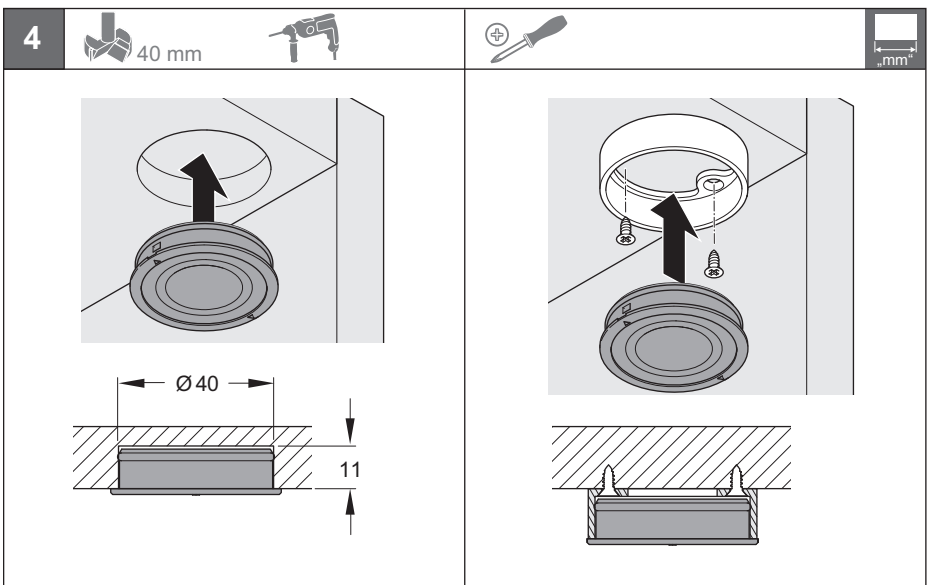

833.89.122
833.89.123

	T_A	f		 mm	 mm
833.89.122	-20 °C – +35 °C -4 °F – +95 °F	2.4 GHz	CR2032 (3V)	Ø 43.5 x 14.4	Ø 53.5 x 24.4

732.28.364

HDE 13.07.2018

732.28.364

HDE 13.07.2018

732.28.364

HDE 13.07.2018