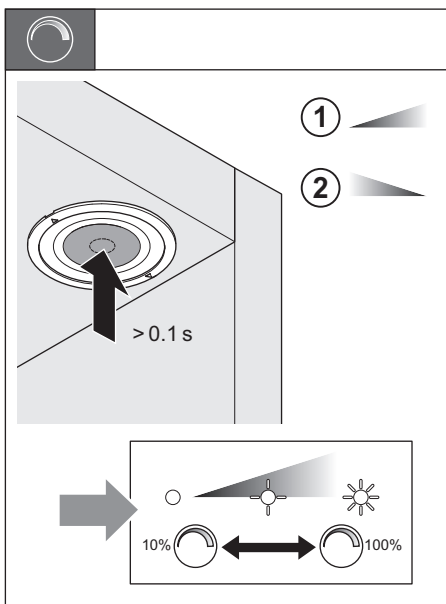

833.89.122
833.89.123

	T_A	f		 mm	 mm
833.89.122	-20 °C – +35 °C -4 °F – +95 °F	2.4 GHz	CR2032 (3V)	Ø 43.5 x 14.4	Ø 53.5 x 24.4

732.28.364

HDE 13.07.2018

732.28.364

HDE 13.07.2018

732.28.364

HDE 13.07.2018