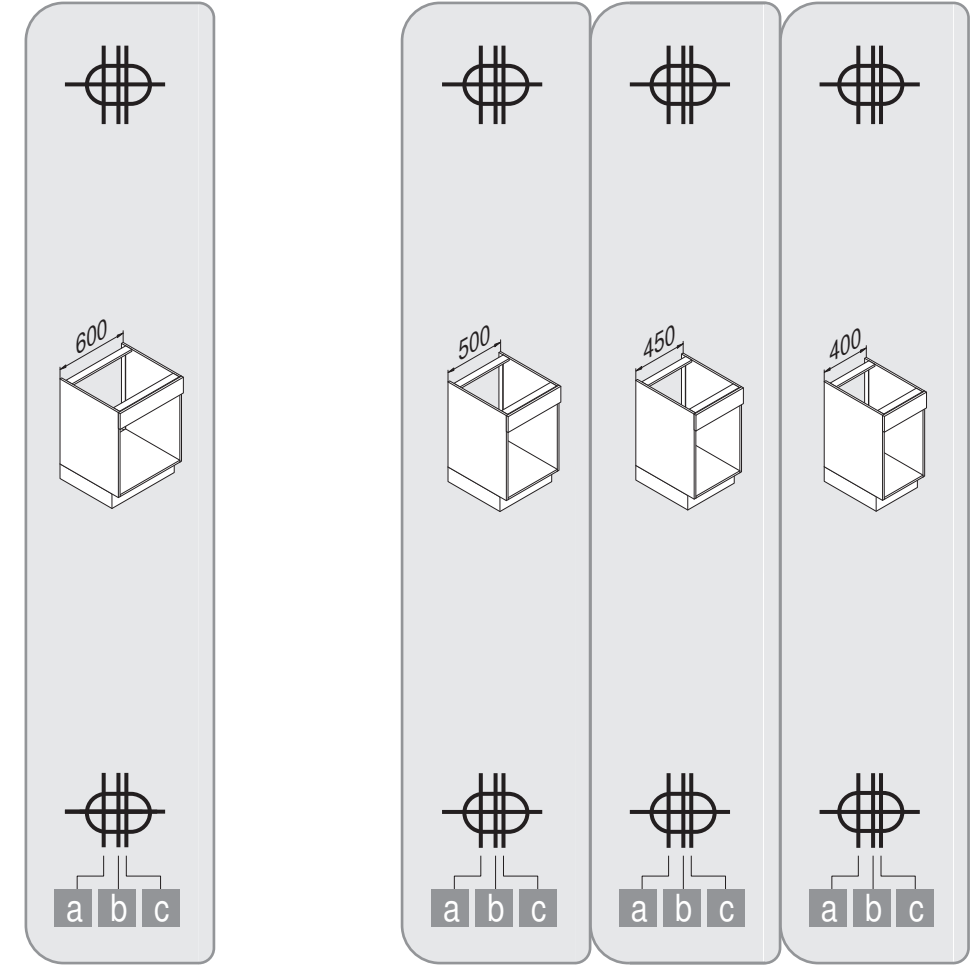

432 mm

64 mm

# VS ENVI® Space XX 480

400  
450  
500  
600

550 mm

Ø 5 mm

455 mm

22 mm  
42 mm  
74 mm

All dimensions are in millimeters.

44011964\_01

VS ENVI® Space XX 480 300

1 - 9