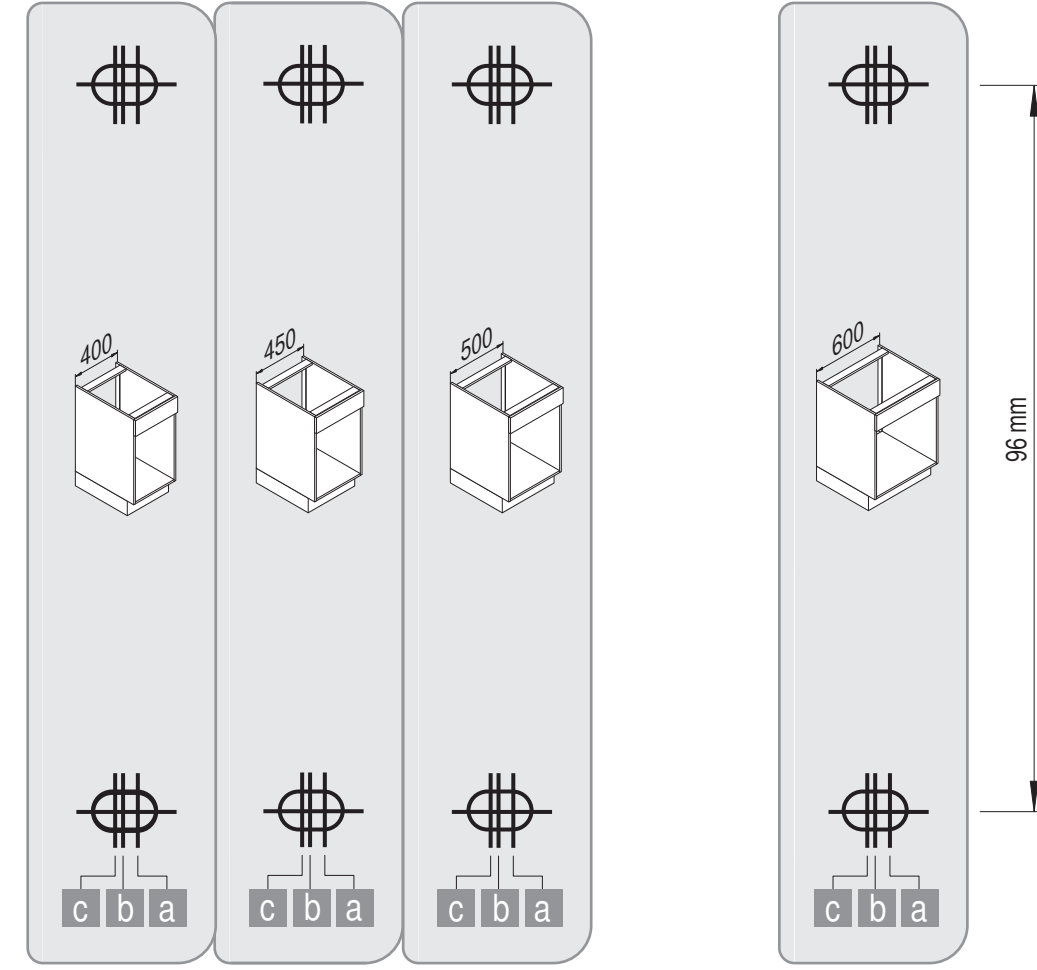

432 mm

64 mm

# VS ENVI® Space XX 480

400  
450  
500  
600

550 mm

Ø 5 mm

455 mm

22 mm  
42 mm  
74 mm

All dimensions are in millimeters.

44011964\_01

VS ENVI® Space XX 480 300

1 - 9