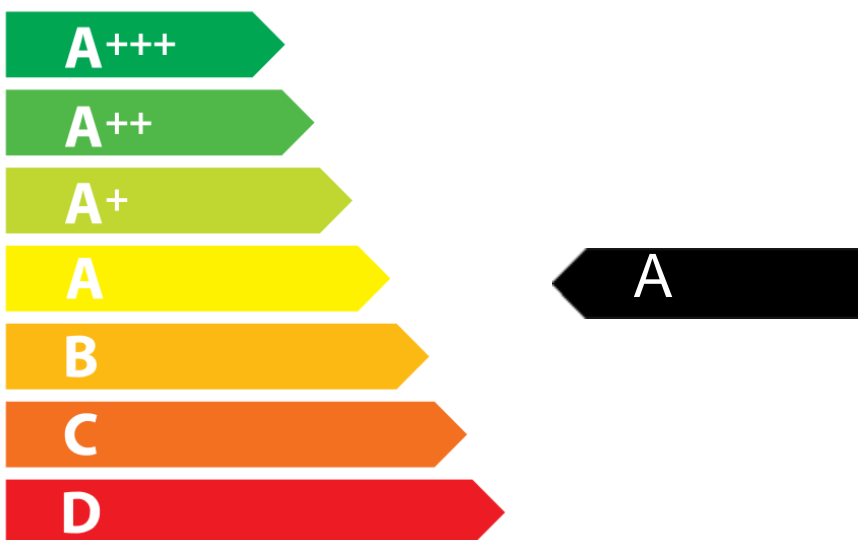

ENERGY

RANGemaster
UNRIVALLED PERFORMANCE

PROFESSIONAL+ FX 90

114 L

1.16 kWh/Cycle*

0.97 kWh/Cycle*

65/2014

ENERG
енергия · ενεργεια

RANGEmaster
UNRIVALLED PERFORMANCE

PROFESSIONAL+ FX 90

114 L

1.16 kWh/Cycle*

0.97 kWh/Cycle*

* ???? . cykls . portion . zyklus . ciclo . Tsükkel . ohjelma . ciklus . ciklas . cikls . cikls . cyclus . cykl . ciclu . program . cykel