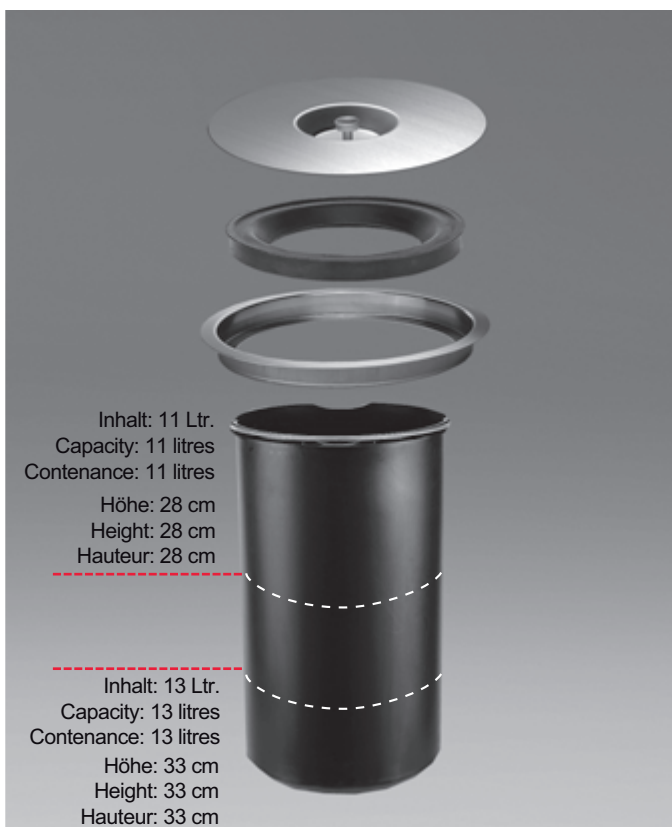

Abfallsammler für Montage in Arbeitsplatte
Worktop waste bin
Poubelle pour montage dans plan de travail

gilt für Artikel:
 applies to Cat. No.:
 valable pour référence:
 502.94.000

Einbaumöglichkeiten:
Mounting:
Montage:

Einbau von oben
 Assembly from above
 Montage par dessus

Einbau bündig
 Push assembly
 Ecastrement à fleur

HDE 19.11.2009 Maße in mm – Dimensions in mm – Dimensions en mm

Die Pflege und Reinigung kann mit handelsüblichen Reinigungsmitteln erfolgen.