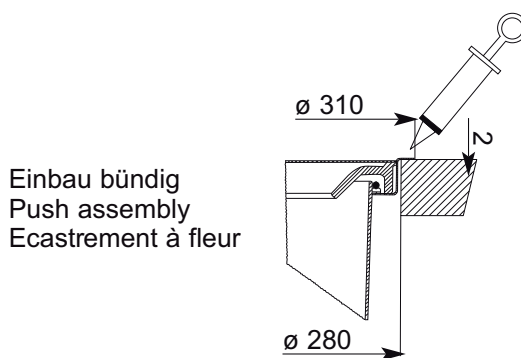

Abfallsammler für Montage in Arbeitsplatte
Worktop waste bin
Poubelle pour montage dans plan de travail

gilt für Artikel:
 applies to Cat. No.:
 valable pour référence:
 502.94.000

Einbaumöglichkeiten:
Mounting:
Montage:

Einbau von oben
 Assembly from above
 Montage par dessus

Einbau bündig
 Push assembly
 Ecastrement à fleur

HDE 19.11.2009 Maße in mm – Dimensions in mm – Dimensions en mm

Die Pflege und Reinigung kann mit handelsüblichen Reinigungsmitteln erfolgen.