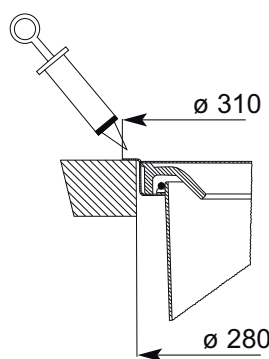

Abfallsammler für Montage in Arbeitsplatte
Worktop waste bin
Poubelle pour montage dans plan de travail

gilt für Artikel:
 applies to Cat. No.:
 valable pour référence:
 502.94.000

Einbaumöglichkeiten:
Mounting:
Montage:

Einbau von oben
 Assembly from above
 Montage par dessus

Einbau bündig
 Push assembly
 Ecastrement à fleur

HDE 19.11.2009 Maße in mm – Dimensions in mm – Dimensions en mm

Die Pflege und Reinigung kann mit handelsüblichen Reinigungsmitteln erfolgen.