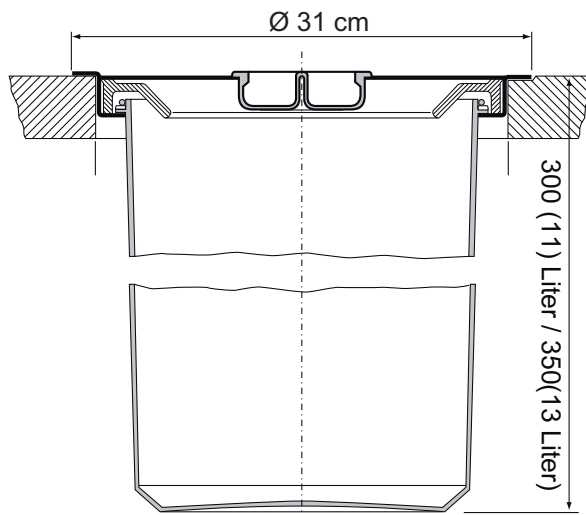

Abfallsammler für Montage in Arbeitsplatte
Worktop waste bin
Poubelle pour montage dans plan de travail

gilt für Artikel:
 applies to Cat. No.:
 valable pour référence:
 502.94.000

Einbaumöglichkeiten:
Mounting:
Montage:

Einbau von oben
 Assembly from above
 Montage par dessus

Einbau bündig
 Push assembly
 Ecastrement à fleur

HDE 19.11.2009 Maße in mm – Dimensions in mm – Dimensions en mm

Die Pflege und Reinigung kann mit handelsüblichen Reinigungsmitteln erfolgen.