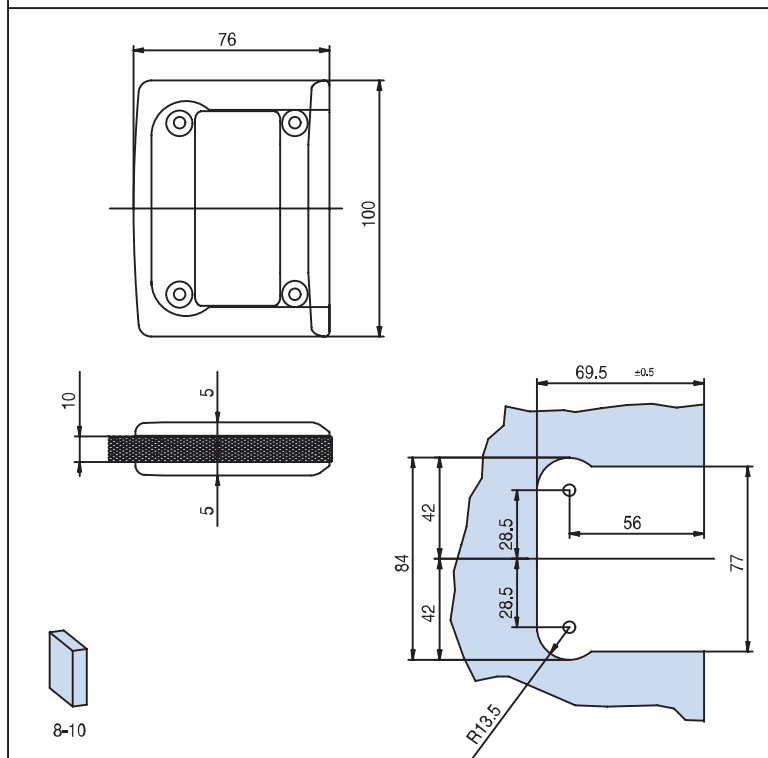

Art. V-510
Nicchia scorrevole piccola

Art. V-511
Nicchia scorrevole grande

Nicchia a tirare piccola o grande con fori nel vetro.

Glasschiebetürmuschel mit bohrung in glas.

Sliding door-handle with holes in the glass.

Art. V-510

Art. V-511

Art. V-506
Nicchia scorrevole MINIMA

Nicchia a tirare minima per scorrevole vetro con taglio nel vetro.

Minima Glasschiebetürmuschel mit Schnitt ins glass.

Sliding door-handle minima with cut in the glass.