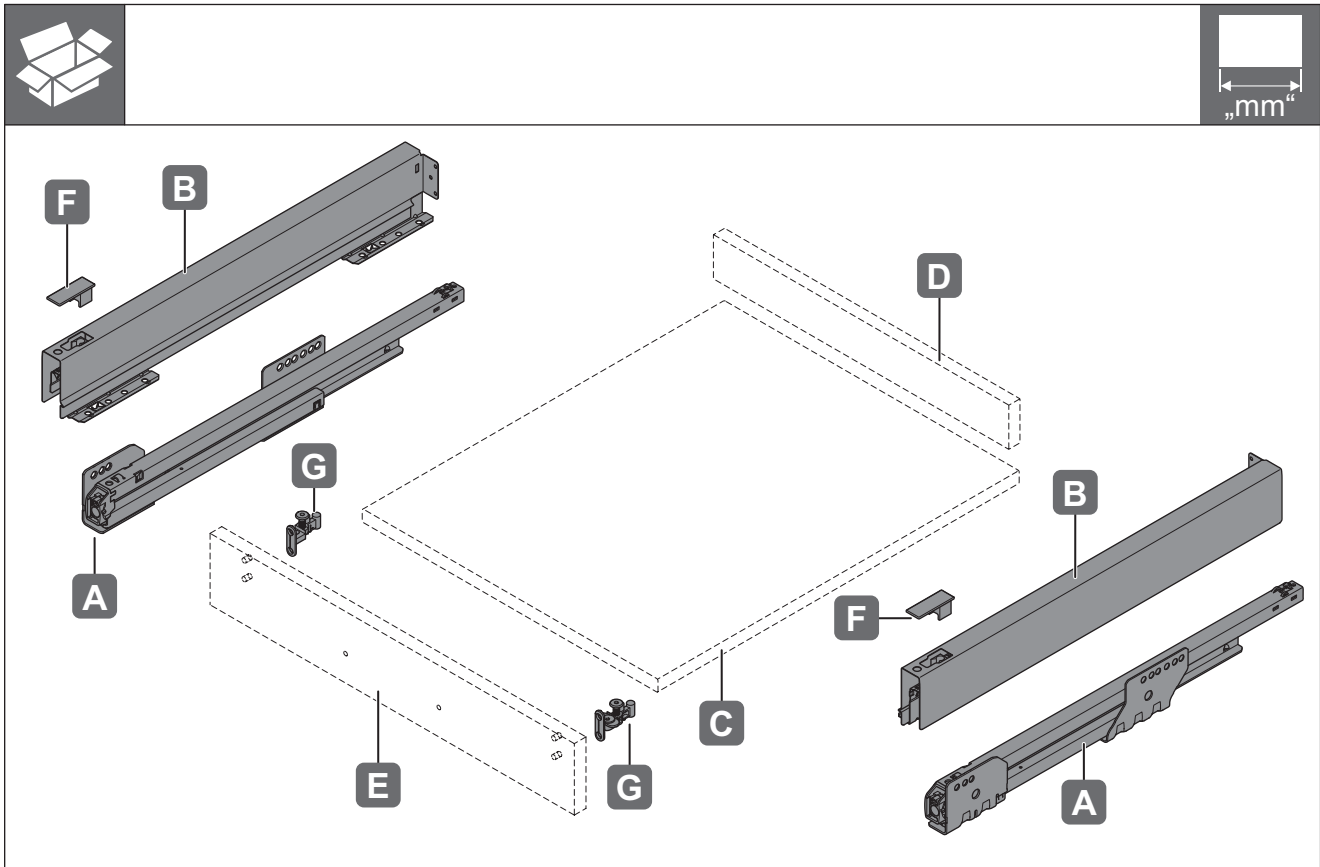

551.53.xxx

Matrix Box P 60mm

732.25.013

1

4x VARIANTA
Ø5

HDE 21.05.2019

2   

C
T=NL-3
B=LKB-62
T-0.5

D
B-0.5
53

LKB
LKT

3   12x  

1

A **C**

8x  **2**

3

D