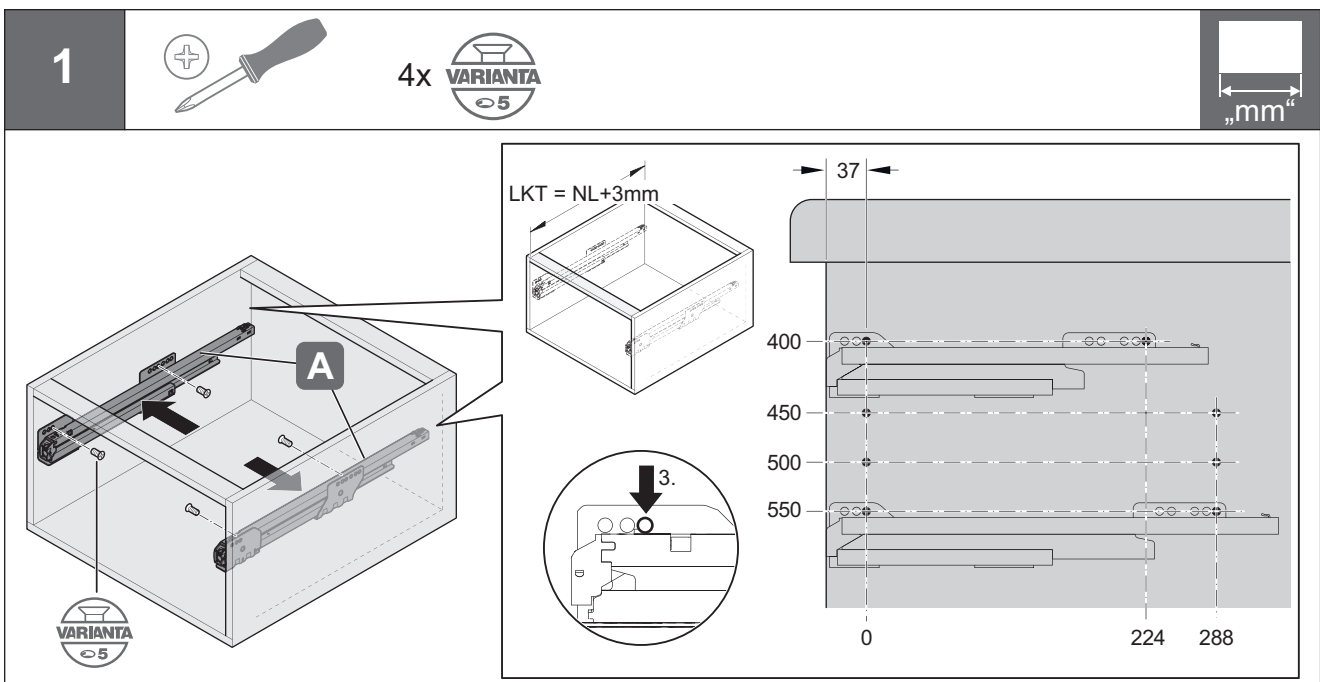

551.53.xxx

Matrix Box P 60mm

732.25.013

1

4x VARIANTA
Ø5

HDE 21.05.2019

2   

C
T=NL-3
B=LKB-62
T-0.5

D
B-0.5
53

LKB
LKT

3   12x  

1

A **C**

8x  **2**

3

D

4x  **4**

4

„mm“

732.25.013

5

HDE 21.05.2019

732.25.013

HDE 21.05.2019