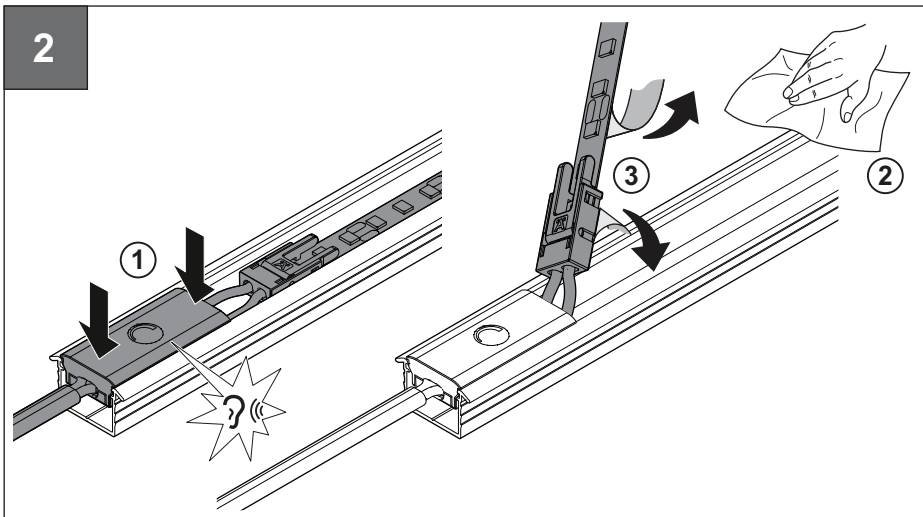

HDE 01.04.2022