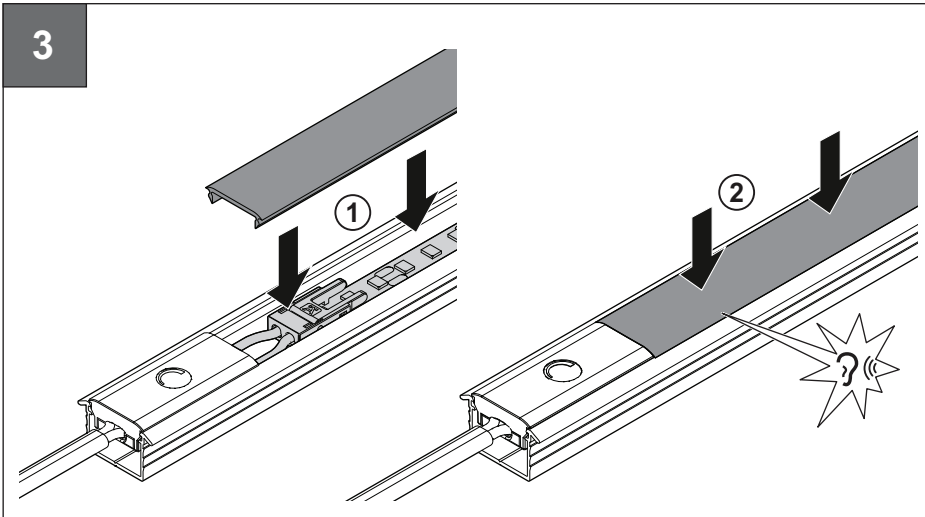

732.28.421

HDE 01.04.2022