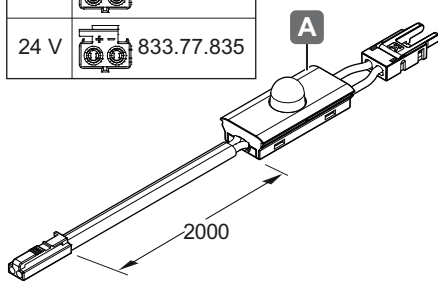

12 V		833.95.750
24 V		833.77.835