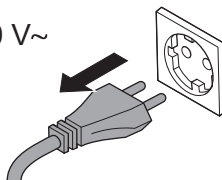

i

100 - 240 V~