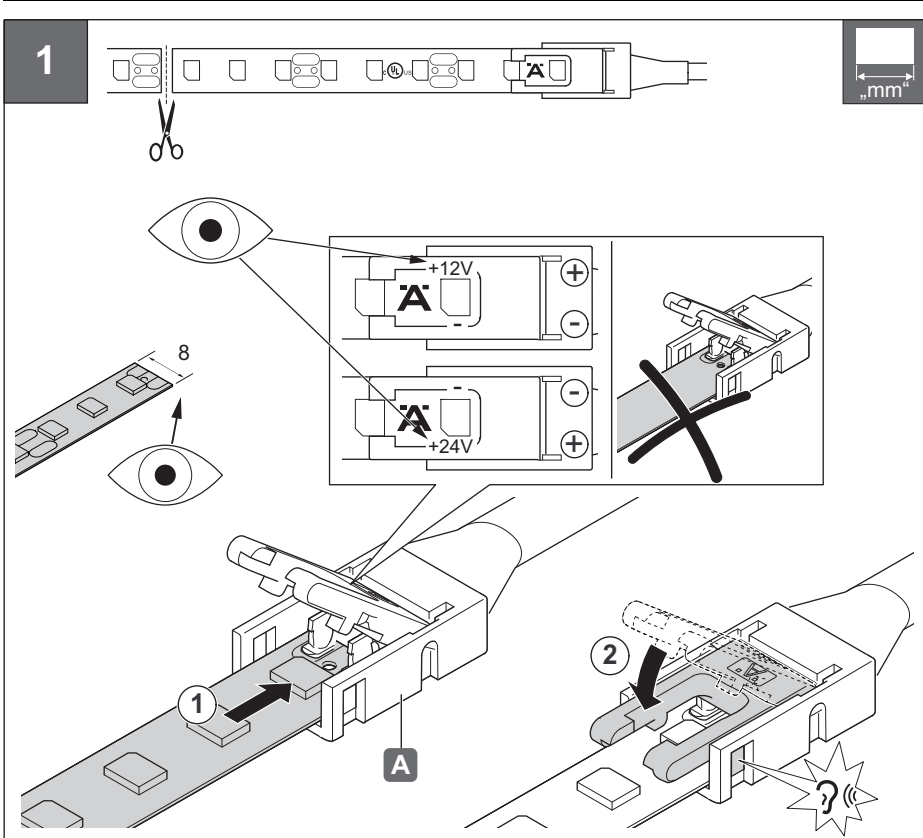

732.28.421