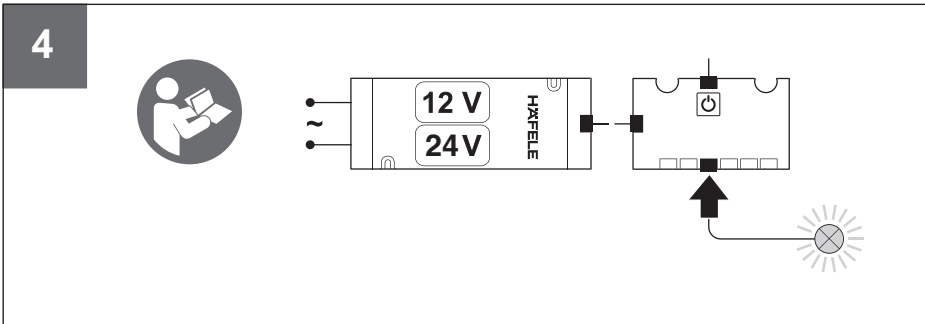

732.28.421

HDE 01.04.2022