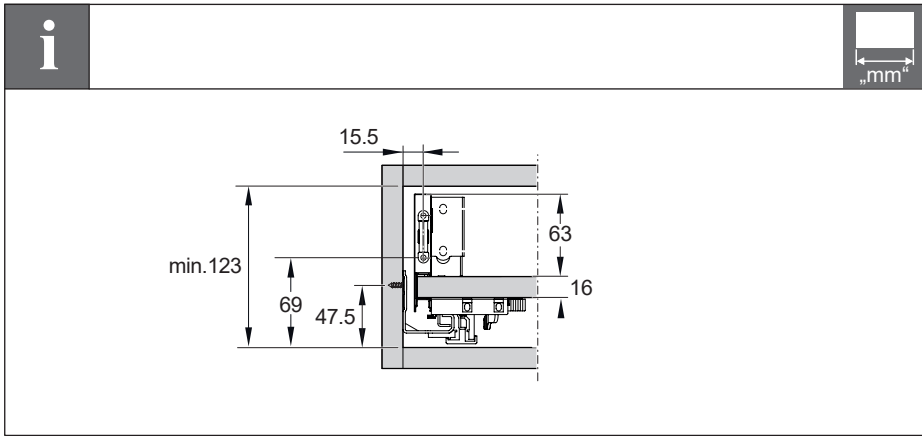

HÄFELE

Matrix Box Slim A H89 - synchron

519.03.0XX

519.03.1XX

732.25.179

HDE 22.03.2022

732.25.179

HDE 22.03.2022