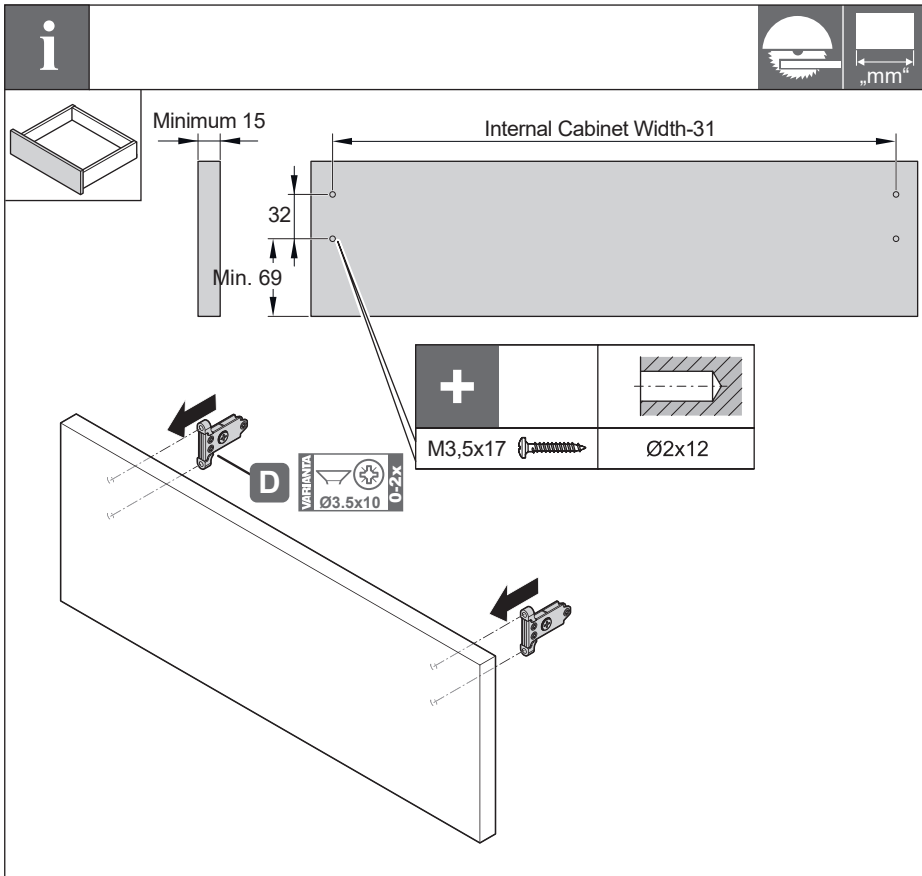

HÄFELE

Matrix Box Slim A H89 - synchron

519.03.0XX

519.03.1XX

732.25.179

HDE 22.03.2022

732.25.179

HDE 22.03.2022