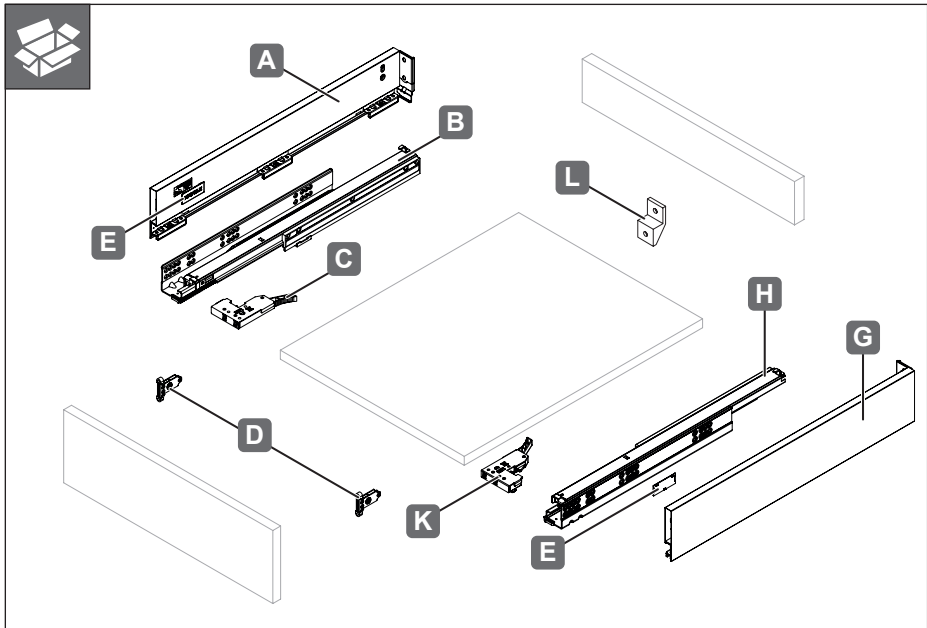

HÄFELE

Matrix Box Slim A H89 - synchron

519.03.0XX

519.03.1XX

732.25.179

HDE 22.03.2022

732.25.179

HDE 22.03.2022